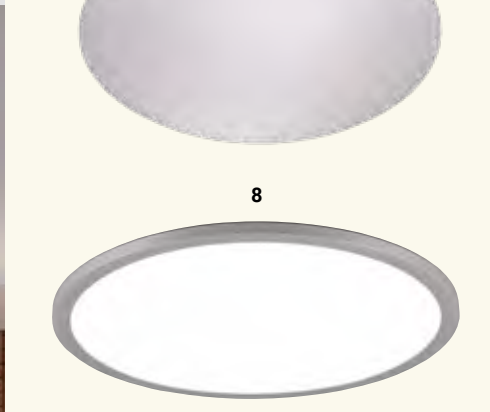

8

1 | Deckenleuchte

titanfarben, Sleep-Timer, Nachtlcht, Memory, 53 W LED, Lichtfarbe einstellbar, 3000-6500 K, 6700 lm, D 1000, H 50

2632875 € 380,99

2 | Deckenleuchte

28 W LED, Lichtfarbe einstellbar, 2300/3000/4000 K, 3200 lm, H 65, D 310

2632872 Weiß matt € 127,99

2632873 titanfarben € 127,99

3 | Deckenleuchte

Licht direkt/indirekt, Lichtfarbe einstellbar, 3000/4000 K, H 90

30 W LED, max. 2610 lm, D 300

1811737 Weiß matt € 237,95

1811739 Schwarz matt € 237,95

42 W LED, max. 3857 lm, D 400

1811741 Weiß matt € 279,60

1811743 Schwarz matt € 279,60

70 W LED, max. 7050 lm, D 600

1811745 Weiß matt € 511,65

1811747 Schwarz matt € 511,65

4 | Deckenleuchte

Weiß, titanfarben, 3000 K

12 W LED, 1050 lm, D 340, H 90

2626277 € 68,99

25 W LED, 2600 lm, D 420, H 100

2626278 € 126,99

5 | Deckenleuchte

Weiß, Lichtfarbe einstellbar, 3000/4000/5700 K

30 W LED, max. 3082 lm, D 330, H 40

8412655 € 226,05

40 W LED, max. 4301 lm, D 440, H 45

8412659 € 285,55

50 W LED, max. 5682 lm, D 540, H 45

8412663 € 345,05

6 | Deckenleuchte

Weiß, Abdeckung Kunststoff, 14 W LED, 3000 K, 1120 lm, D 380, H 100

2615033 € 89,14

7 | Deckenleuchte

Schwarz matt, 30 W LED, Lichtfarbe einstellbar, 2700/3500/ 4000 K, 2590 lm, D 330, H 40

2628435 € 260,61

8 | Deckenleuchte

titanfarben, Licht direkt/indirekt, 20 W LED, Lichtfarbe einstellbar, 3000-6500 K, 2250 lm, D 400, H 50

2632874 € 114,99

9 | Deckenleuchte

Silber metallic, Glas weiß satiniert, ohne LM, H 90

2616267 2 x E27, D 300 € 115,31

2616264 E27, D 250 € 76,87

Quelle: Trio

Quelle: Helestra