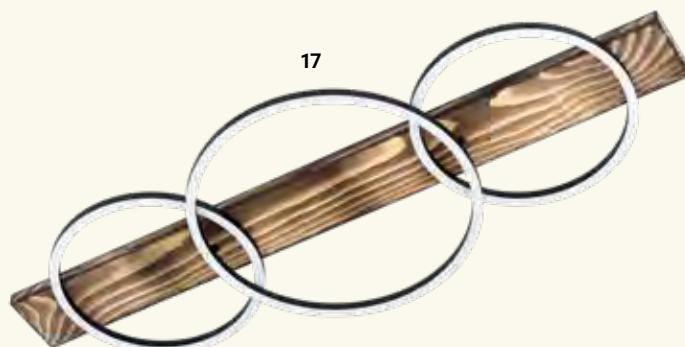

16 | Wandleuchte

Schwarz, Braun rustikal, geflammtes Holz, 12 W LED, 3000 K, 1700 lm, H 560, L 300

2627008 € 79,90

17

17 | Deckenleuchte

Schwarz, Braun rustikal, geflammtes Holz, 36 W LED, 3000 K, 5100 lm, H 95, L 1010, B 400

2627030 € 229,00