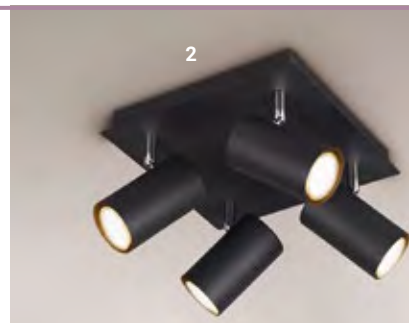

2625703 Nickel matt € 46,99

2629363 Schwarz matt € 41,99

4 | Aufbaustrahler

1 x GU10, ohne LM, H 150, B 120, T 120

2625702 Nickel matt € 24,99

2629362 Schwarz matt € 22,99

Quelle: Ttfo

5 | Aufbaustrahler