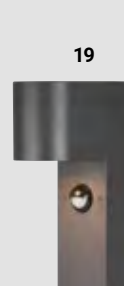

Aluguss Anthrazit, 2 x GU10, ohne LM, Lichtaustritt: Up & Down

L 92, B 69, H 150

3262632 € 35,99

L 118, B 70, H 220

3275339 € 61,99

1 x GU10, ohne LM, Lichtaustritt: Down

L 116, B 70, H 150

3275338 € 50,99