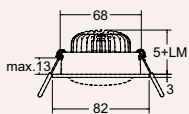

9 | Einbaustrahler
Strukturweiß, ohne Fassung, ohne LM,
DA 68

Ph. 5 Jahre Garantie

2630450 D 82	€ 34,27
2630452 L 82, B 82	€ 36,89