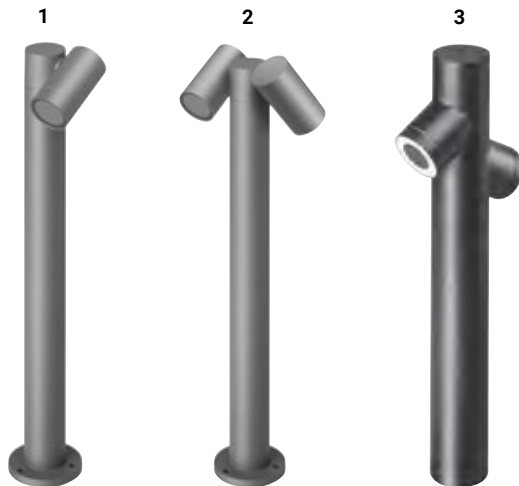

Quelle: Neuhaus Lighting Group

1 | Wegeleuchte

Aluminium/Glas, Strukturgraphit, GU10, ohne LM, H 600, B 136

3286398 € 154,58

2 | Wegeleuchte

Aluminium/Glas, Strukturgraphit, GU10, ohne LM, H 600, B 171

3286397 € 178,38