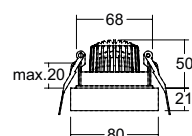

1 | Einbaustrahler

Weiß, 350 mA, 13 W, 3000 K, 1320 lm, D 100, ET 65, DA 92

1578445 € 136,73

2 | Einbaustrahler

350 mA, dim2warm, Lichtfarbe einstellbar: 1800-3000 K, 460 lm, D 82, ET 38, DA 68

3002452 Weiß € 94,49

3002453 Alu € 101,03

3 | Einbaustrahler

350 mA, 7 W, 3000 K, 740 lm, L 82, B 82, ET 38, DA 68

2202679 Alu matt € 83,78

2202678 Weiß € 77,71

4 | Einbaustrahler

350 mA, 6 W, 3000 K, 730 lm, D 82, ET 50, DA 68

3002445 Weiß € 99,25

5804796 Titan matt € 111,74

3002446 Alu € 103,65

5 | Einbaustrahler

Strukturweiß, 350 mA, 7 W, 3000 K, 600 lm, D 82, ET 58, DA 68

8308325 € 59,38

6 | Einbaustrahler

Strukturweiß, 350 mA, 6 W, 3000 K, 680 lm, D 80, ET 50, DA 68

2205397 € 118,88

6