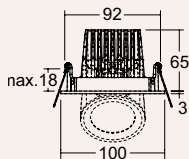

Strukturweiß, 350 mA, 7 W, 3000 K, 600 lm, D 82, ET 58, DA 68

8308325 € 59,38

6 | Einbaustrahler

Strukturweiß, 350 mA, 6 W, 3000 K, 680 lm, D 80, ET 50, DA 68

2205397 € 118,88

Quelle: Brumberg

4

4