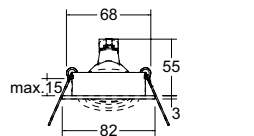

5 | Einbaustrahler

Material: Stahl, Messing, GX 5,3, ohne LM, 12 V, D 82, ET 50, DA 68

6075410 Chrom	€ 29,04
6075412 Weiß	€ 21,18
1422065 Chrom matt	€ 37,01

6 | Einbaustrahler

Material: Aluminium, GX 5,3, ohne LM, 12 V, D 82, ET 50, DA 68

2601468 Alu matt	€ 29,51
2613227 Weiß	€ 29,51
3703299 Champagner	€ 36,65
3703300 Titan	€ 36,65

7 | Einbaustrahler

Edelstahl, GX5,3, ohne LM, 12 V, D 83, ET 50, DA 68

1422049	€ 36,41

8 | Einbaustrahler

Material: Aluminium, GX 5,3, ohne LM, 12 V, D 82, ET 50, DA 68

6075670 Chrom matt	€ 35,70
6075672 Weiß	€ 23,68

9 | HV Fassung

GU10, ohne LM, inkl. Bügel, Zuleitung 170 mm

6075508	€ 16,66

10 | Einbaustrahler

ohne Fassung, ohne LM, 12 V, D 84, H 52, ET 80, DA 68

1421439 Weiß	€ 41,54
1421441 Chrom satiniert	€ 44,15
1421442 Chrom matt	€ 44,15

11 | Einbaustrahler

Zinkgehäuse, ohne Fassung, ohne LM, 12 V, D 78, H 29, ET 55, DA 65

1421140 Weiß	€ 17,38
1421294 Chrom satiniert	€ 22,73
1421144 Chrom matt	€ 22,73