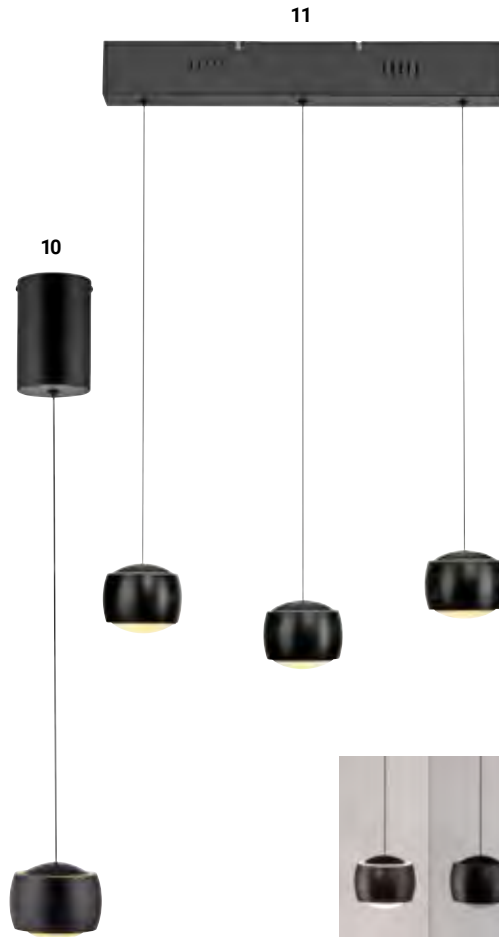

10 | Pendelleuchte

Schwarz, 5,2 W LED, 3000 K, 800 lm,
L 100, B 100, ComfortLift, PL 670-2200

2632603 € 59,90

11 | Pendelleuchte

Schwarz, 15,6 W LED, 3000 K, 2400 lm,
L 600, B 100, ComfortLift, PL 670-2200

2632604 € 179,00

12 | Pendelleuchte

Schwarz, 26 W LED, 3000 K, 4000 lm,
L 1100, B 100, ComfortLift, PL 670-2200

2632605 € 299,00

13 | Pendelleuchte

Sandschwarz/Goldfarben, 29 W LED,
Lichtfarbe einstellbar, 2700/4500/
6500 K, 3200 lm, L 1150 B 185,
PL 1600

2633150 € 409,99

14 | Stehleuchte

Sandschwarz/Goldfarben, 28 W LED,
Lichtfarbe einstellbar, 2700/4500/
6500 K, 3200 lm, H 1450, D 220

2633146 € 434,99

13