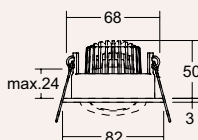

1 | Einbaustrahler

Weiß, 350 mA, 13 W, 3000 K, 1320 lm, D 100, ET 65, DA 92

1578445 € 136,73

2 | Einbaustrahler

350 mA, dim2warm, Lichtfarbe einstellbar: 1800-3000 K, 460 lm, D 82, ET 38, DA 68

3002452 Weiß € 94,49

3002453 Alu € 101,03

3 | Einbaustrahler

350 mA, 7 W, 3000 K, 740 lm, L 82, B 82, ET 38, DA 68

2202679 Alu matt € 83,78

2202678 Weiß € 77,71

4 | Einbaustrahler

350 mA, 6 W, 3000 K, 730 lm, D 82, ET 50, DA 68

3002445 Weiß € 99,25

5804796 Titan matt € 111,74

3002446 Alu € 103,65

5 | Einbaustrahler

Strukturweiß, 350 mA, 7 W, 3000 K, 600 lm, D 82, ET 58, DA 68

8308325 € 59,38

6 | Einbaustrahler

Strukturweiß, 350 mA, 6 W, 3000 K, 680 lm, D 80, ET 50, DA 68

2205397 € 118,88