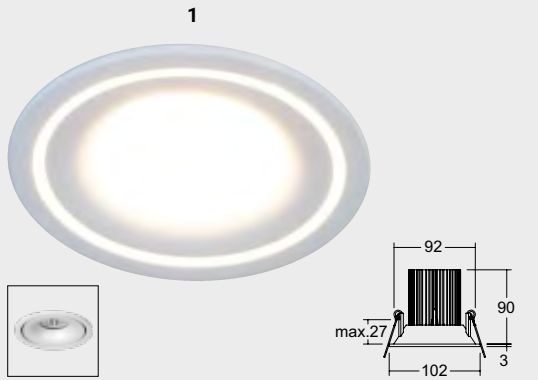

1 | Einbaustrahler
Weiß, 700 mA, 13,6 W, 3000 K, 950 lm,
D 102, ET 90, DA 92

2613749 € 143,87

2 | Einbaustrahler
Silber, 350 mA, 3000 K, H 25, ET 25

9 W, 600 lm, D 120, DA 105

2613333 € 30,89
2613335 € 47,55