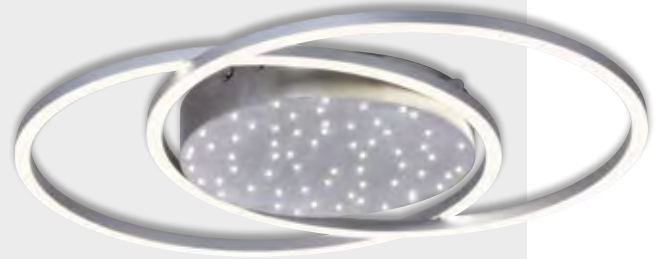

9 | Wand- / Deckenleuchte
Schwarz, 27,6 W LED, 2700-5000 K, 3500 lm, H 70, B 530, L 530

2629335 € 127,95

10 | Wand- / Deckenleuchte
mit Switch-Dimmer, 28 W LED, 3000 K, 3400 lm, H 40, B 570, L 230

2629368 Anthrazit € 99,99
2626282 titanfarben € 99,99

11