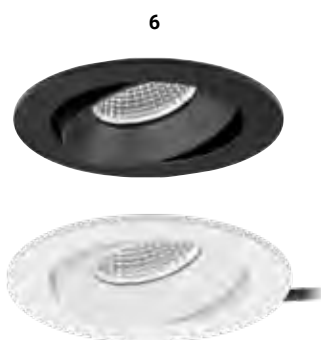

5 | Einbaustrahler
inkl. Konverter, 6 W, 3000 K, 620 lm,
H 32, ET 30, DA 68

Ph. 5 Jahre Garantie

Anthrazit, D 83	2623503	€ 98,72
Edelmetalloptik, L/B 83	2616470	€ 104,67
Weiß matt, L/B 83	2616466	€ 104,67

6 | Einbaustrahler
inkl. Konverter, 7 W, 3000 K, 680 lm,
D 82, ET 38, DA 68

mit Anschlussbox, 5-polig 5 Jahre Garantie

2012087 Schwarz	€ 130,78
2012086 Strukturweiß	€ 130,78

Ph. 5 Jahre Garantie

2012005 Strukturschwarz	€ 71,16
2012004 Strukturweiß	€ 71,16