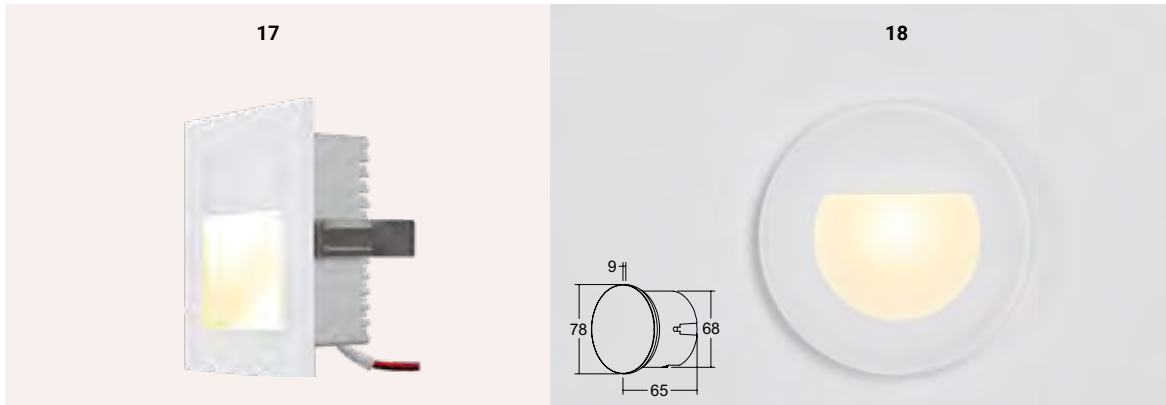

für Einbaustrahler mit Außendurchmesser 84-87 mm, als Adapter für Deckenausschnitt 100-160 mm

Quelle: EVN

1 | Einbaustrahler

Material: Guss, GX 5,3, ohne LM, 12 V, D 88, ET 55, DA 68

2605562 Chrom	€ 32,61
2605568 Nickel matt	€ 41,29
2605564 Gold	€ 37,37
2605566 Weiß	€ 29,51
2612495 Chrom matt	€ 41,29