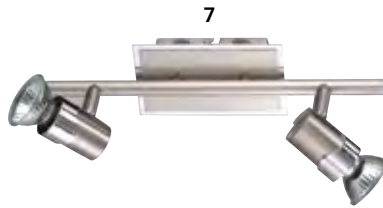

5 | Aufbaustrahler

Schwarz, ausziehbar, getrennt schaltbar: 6 x 5,5 W, 6 x 650 lm; 18 W, 2200 lm, 2700-6500 K, H 230, B 113-180, T 8,5

2632877 € 456,99

6

7

6 | Strahlerbalken

Nickel satiniert, Chrom, mit Schalter, 2 x GU10, ohne LM, H 120, L 60, B 130