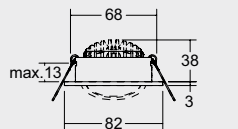

9 | 10 | 11
Nachhaltigkeit weiter gedacht:
Einbaustrahlergehäuse – Nylon/
Magnesiumhydroxid/Fiberglas
bestehend aus 100% Recycled
Ocean Plastic!

immer zzgl. LED-Einsatz Pos. 12