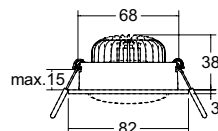

5 | Einbaustrahler
inkl. Konverter, 6 W, 3000 K, 620 lm,
H 32, ET 30, DA 68

Ph. 5 Jahre Garantie

Anthrazit, D 83	2623503	€ 98,72
Edelmetalloptik, L/B 83	2616470	€ 104,67
Weiß matt, L/B 83	2616466	€ 104,67

6 | Einbaustrahler
inkl. Konverter, 7 W, 3000 K, 680 lm,
D 82, ET 38, DA 68

mit Anschlussbox, 5-polig 5 Jahre Garantie

2012087 Schwarz	€ 130,78
2012086 Strukturweiß	€ 130,78

Ph. 5 Jahre Garantie

2012005 Strukturschwarz	€ 71,16
2012004 Strukturweiß	€ 71,16