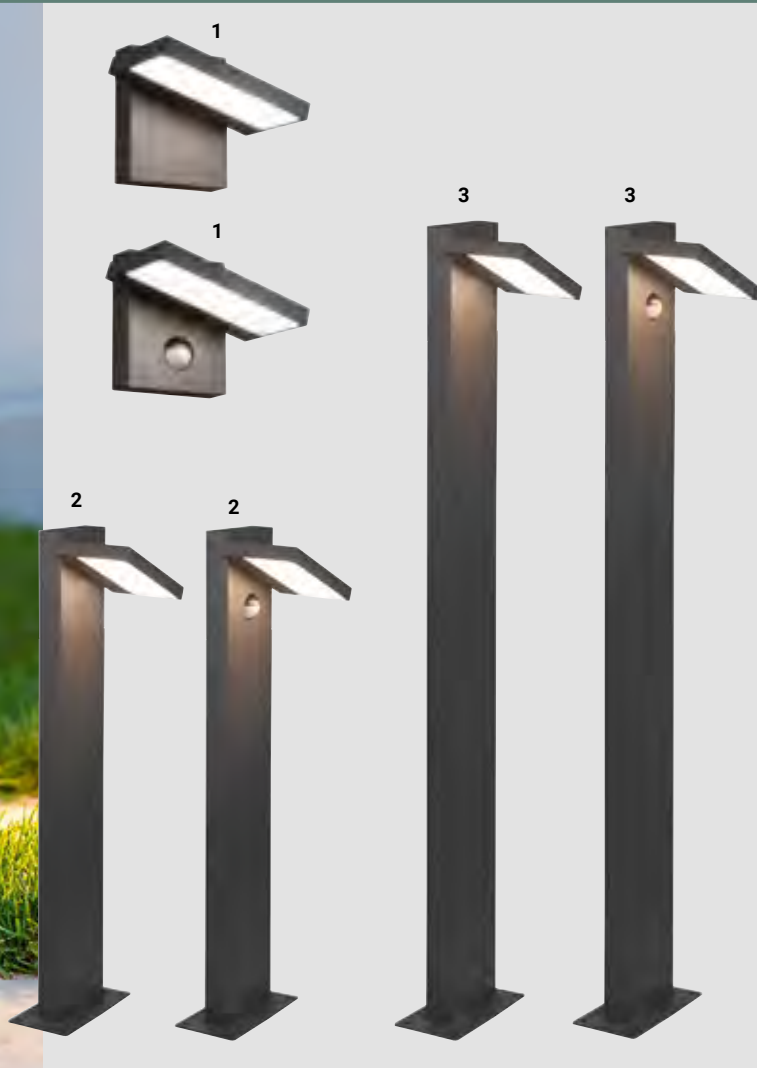

1 | Wandleuchte

Aluguss Anthrazit, 8 W, 3000 K, 1000 lm, H 120, B 150

2011573 € 142,99

2011574 € 173,99

2 | Wegeleuchte

Aluguss Anthrazit, 8 W, 3000 K, 1000 lm, H 500, B 150

2011591 € 188,99

2011592 € 219,99

3 | Wegeleuchte

Aluguss Anthrazit, 8 W, 3000 K, 1000 lm, H 1000, B 150

2011584 € 221,99

2011585 € 252,99