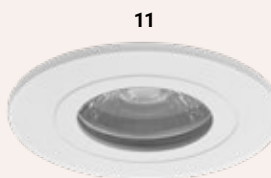

9 | 10 | 11
Nachhaltigkeit weiter gedacht:
Einbaustrahlergehäuse – Nylon/
Magnesiumhydroxid/Fiberglas
bestehend aus 100% Recycled
Ocean Plastic!

immer zzgl. LED-Einsatz Pos. 12