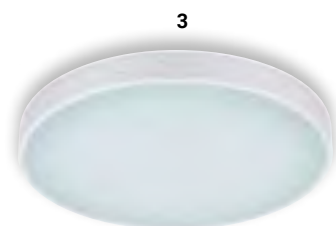

2011595 € 216,98

7 | Deckenleuchte

Weiß, Schirm Chintz, 3 x E27, ohne LM, H 140, D 580

2626218 € 237,89

8 | Deckenleuchte

Grau, Weiß, Schwarz, 5 x E27, ohne LM, H 215, B 900, T 700

2011605 € 242,99

Quelle: Neuhans Lighting Group