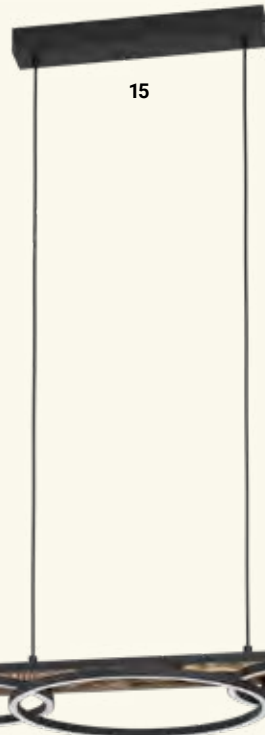

11

11 | Pendelleuchte

Holz, Schwarz matt, mit Switch-Dimmer, 42 W LED, 3000 K, 5700 lm, PL 1500, L 1150, B 450

2630575 € 329,99

12

13

12 | Deckenleuchte

Holz, Schwarz matt, mit Switch-Dimmer, 42 W LED, 3000 K, 5700 lm, H 75, B 1150, T 445

2630586 € 312,99

13 | Deckenleuchte

Holz, Schwarz matt, mit Switch-Dimmer, 30 W LED, 3000 K, 4000 lm, H 75, B 650, T 345

2630585 € 201,99

14

15

16

14 | Deckenleuchte

Schwarz, Braun rustikal, geflammtes Holz, 24 W LED, 3000 K, 3400 lm, H 90, L 780, B 400

2627027 € 149,00

15 | Pendelleuchte

Schwarz, Braun rustikal: geflammtes Holz, 220-240 V, 40,5 W LED, 3000 K, 5850 lm, PL 1100, L 1010, B 400

2631758 € 249,00

16 | Wandleuchte

Schwarz, Braun rustikal, geflammtes Holz, 12 W LED, 3000 K, 1700 lm, H 560, L 300

2627008 € 79,90

17

17 | Deckenleuchte

Schwarz, Braun rustikal, geflammtes Holz, 36 W LED, 3000 K, 5100 lm, H 95, L 1010, B 400

2627030 € 229,00