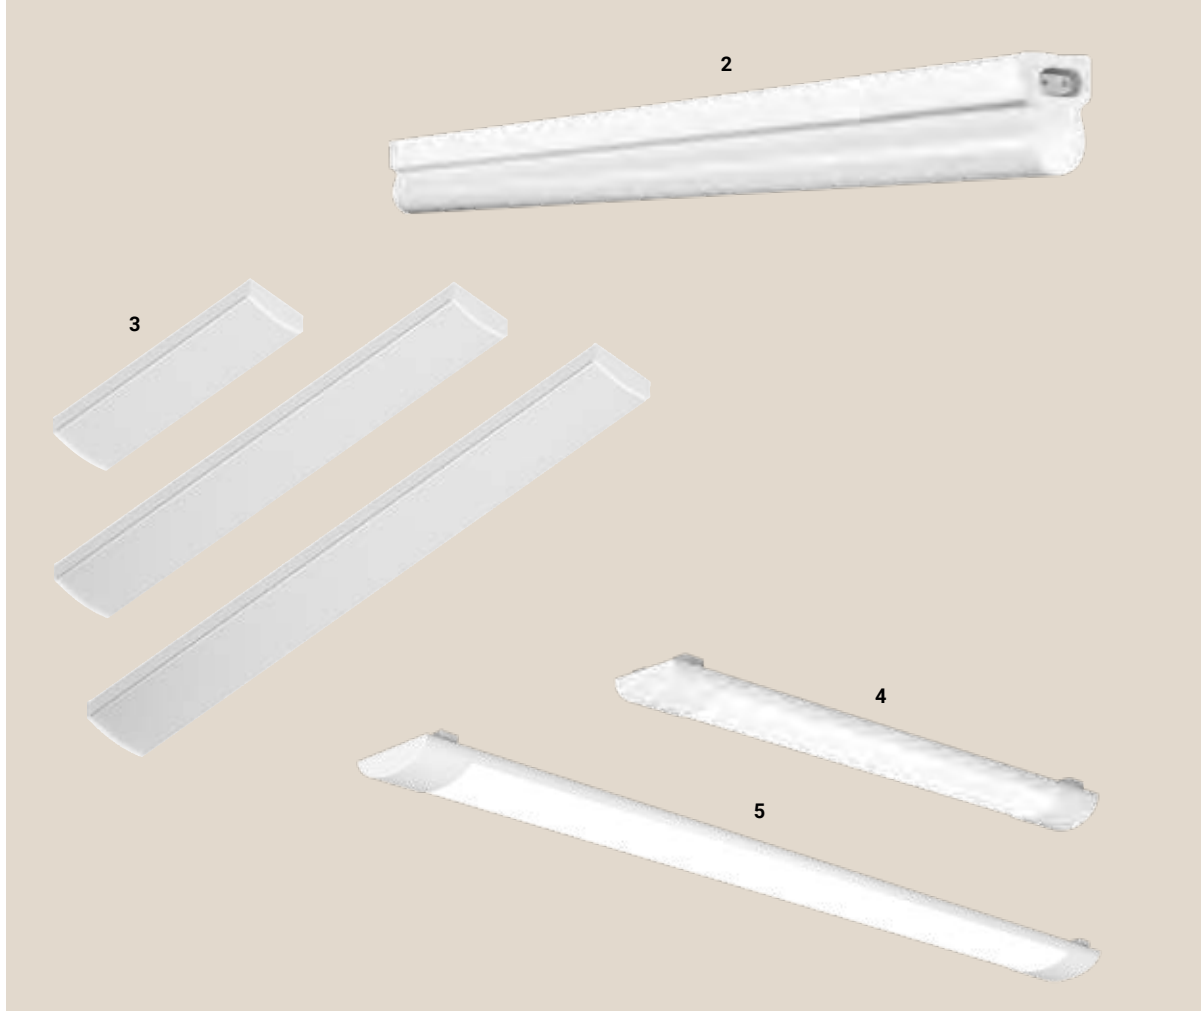

48 W, 4000 K, 5468 lm, L 1500
2622616 € 235,62

Quelle: Helestra

6

7

8

9

10

11