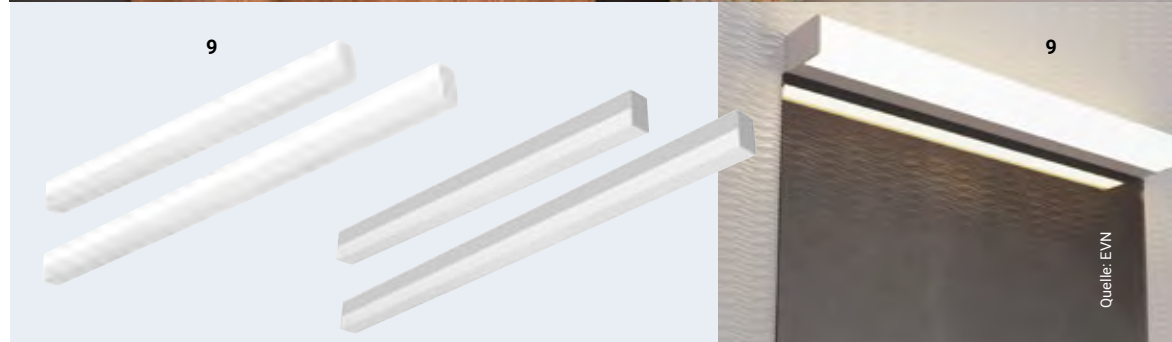

Quelle: EVN

10 | Wandleuchte

Chrom, Glas satiniert, 3000 K, H 110

10 W LED, 900 lm, L 310

2624125 € 158,16

11 W LED, 1000 lm, L 460

2624126 € 187,91

12 W LED, 1100 lm, L 610

2624127 € 199,81