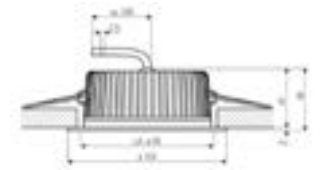

6 | Einbaustrahler
inkl. Konverter, magnetische Blende,
inkl. 2 Sprengfedern für Hohldecke,
4,5 W LED, 3000 K, 380 lm, D 90, H 25,
ET 22, DA 50-80

3608480 Anthrazit	€ 85,68
3608477 Weiß	€ 85,68
3608478 Edelstahl optik	€ 85,68
3608479 Chrom matt	€ 85,68