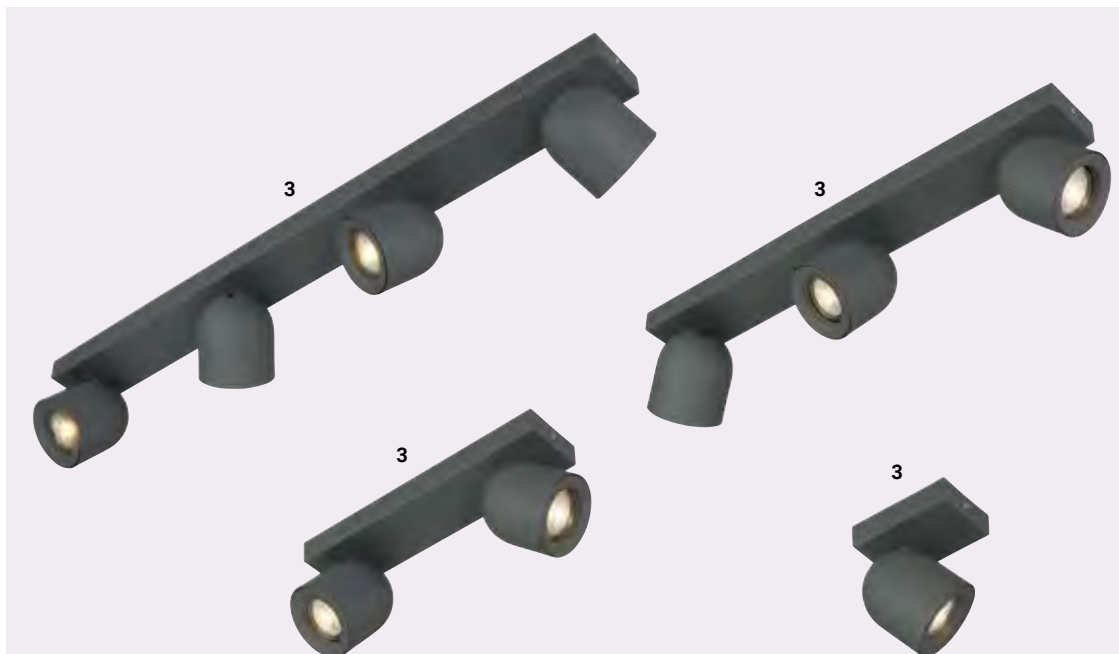

3 | Strahler

Struktur Grau, GU10, ohne LM, B 70, H 120

1 x GU10, L 100

2626219 € 43,92

2 x GU10, L 300

2626220 € 68,91

3 x GU10, L 520

2626221 € 112,94

4 x GU10, L 740

2626222 € 136,74