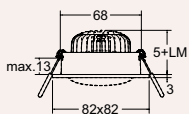

11 | Einbaustrahler
ohne Fassung, ohne LM, D 82, DA 68

Ph. 5 Jahre Garantie

2632051 Strukturweiß	€ 47,48
2632052 Strukturschwarz	€ 47,48