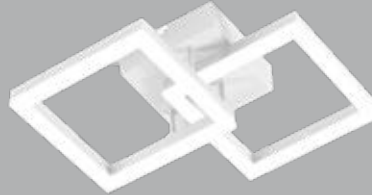

2625734 € 299,00

Q[®]-Leuchte: Integration in Smart-Home-Systeme mit ZigBee Funkstandard.

Q[®]-Leuchte: Integration in Smart-Home-Systeme mit ZigBee Funkstandard.

11

12

13

14

15