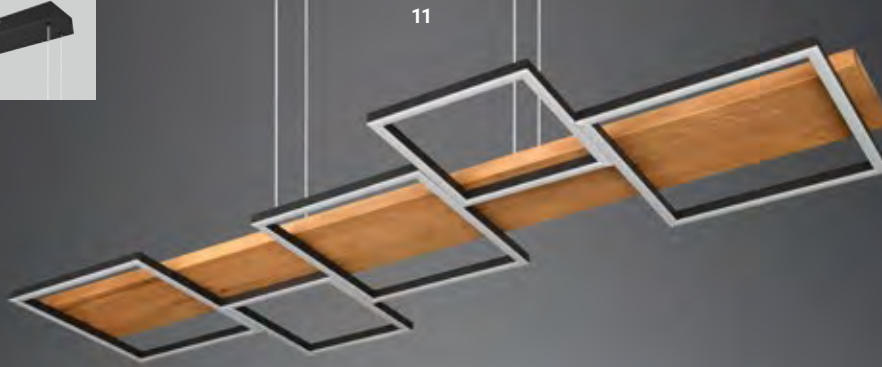

11

11 | Pendelleuchte

Holz, Schwarz matt, mit Switch-Dimmer, 42 W LED, 3000 K, 5700 lm, PL 1500, L 1150, B 450

2630575 € 329,99