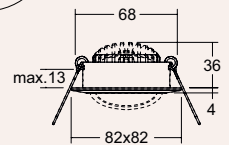

1 | Einbaustrahler

inkl. Konverter, 8,4 W, 3000 K, 1010 lm, D 83, H 48,5, ET 45, DA 68

2622544 Weiß matt	€ 130,85
2622548 Edelstahloptik	€ 130,85
2623510 Anthrazit	€ 130,85

2 | Einbaustrahler

6 W, inkl. Konverter, 3000 K, 630 lm, L/B 82, ET 38, DA 68

Weiß	€ 65,45
2806488	€ 65,45

Nickel matt

2806489	€ 71,40

3 | Einbaustrahler

inkl. Konverter, schaltbar, Weiß, Lichtfarbe einstellbar: 3000/4000/5700 K

10 W, 700 lm, D 115, ET 84, DA 90-95	€ 54,86
2809707	€ 54,86

13 W, 1010 lm, D 145, ET 98, DA 125-135	€ 65,69
2108706	€ 65,69

16 W, 1460 lm, D 190, ET 116, DA 160-170	€ 86,99
2108707	€ 86,99

20 W, 1880 lm, D 240, ET 133, DA 200-210	€ 119,00
2809708	€ 119,00

4 | Einbaustrahler

Inkl. Konverter, Weiß, Lichtfarbe einstellbar: 3000/4000/6000 K, H 19, ET 13-25

12 W, 1120 lm, DA 65-155, D 170	€ 66,76
2626133	€ 66,76

18 W, 1685 lm, DA 65-210, D 225	€ 92,82
2626134	€ 92,82