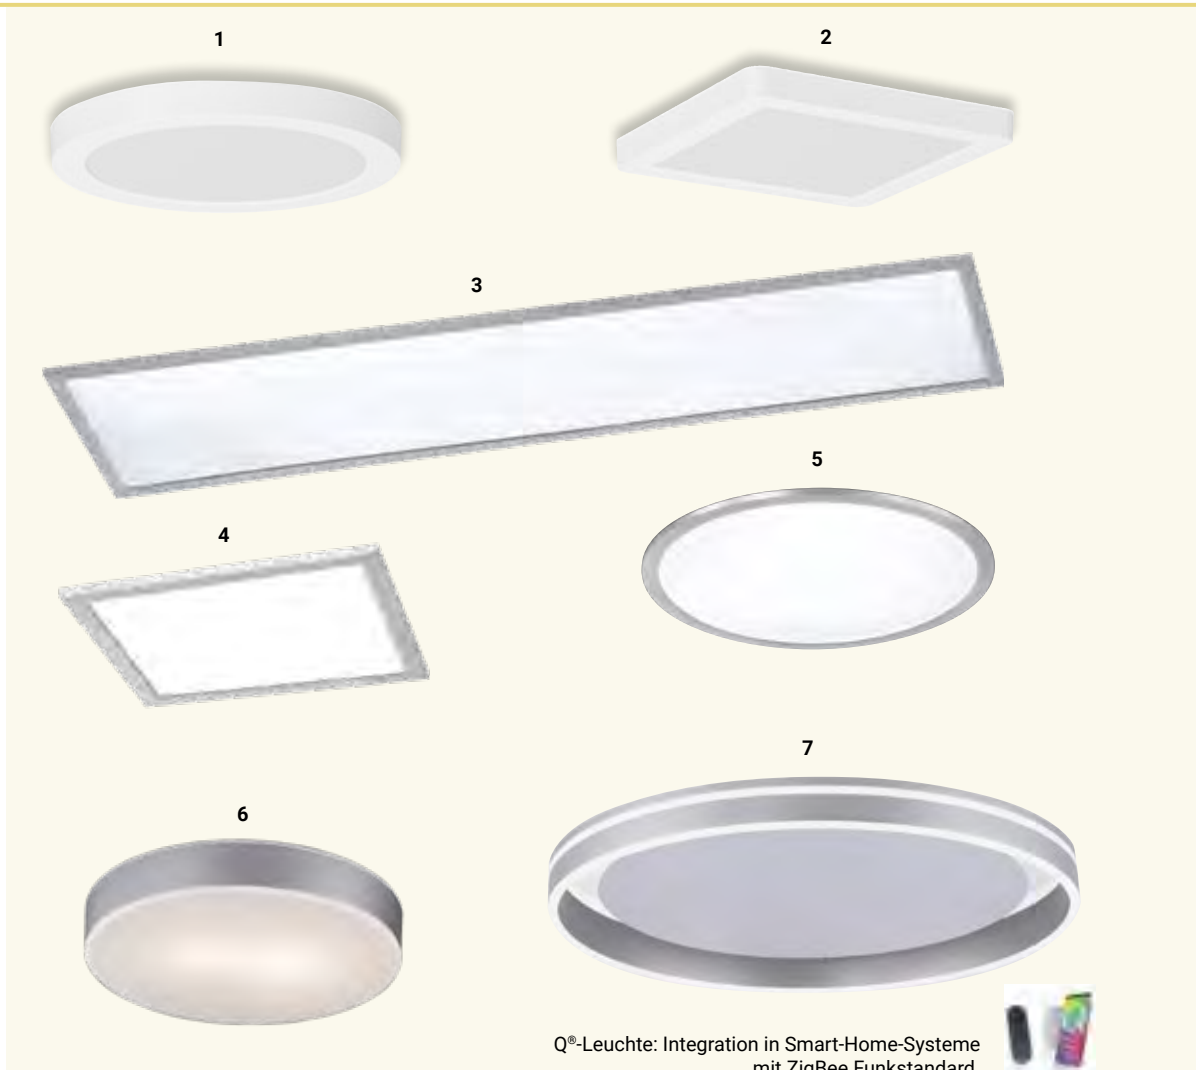

9-15 W LED, 990-1650 lm, D 235,
DA 65-205

3812067 € 54,50

14-22 W LED, 1600-2600 lm, D 300,
DA 120-260

3812068 € 75,21

2 | Anbau- / Einbau-Downlight

Weiß, Lichtfarbe einstellbar,
3000/4000 K, HE 82

9-15 W LED, 990-1700 lm, L/B 235,
DA 65-205

5813011 € 61,64

14-22 W LED, 1550-2550 lm, L/B 300,
DA 120-260

5813012 € 82,35

3 | Wand- / Deckenleuchte

Acryl Weiß, Nickel matt, 31 W LED,
3000 K, 3600 lm, H 42, B 300, L 1200

2625696 € 278,99

4 | Wand- / Deckenleuchte

Acryl Weiß, Nickel matt, 3000 K, H 42

15 W LED, 1700 lm, B/L 300

2625697 € 126,99

26 W LED, 3000 lm, B/L 450

2625698 € 191,99

31 W LED, 3600 lm, B/L 620

2625699 € 278,99

5 | Wand- / Deckenleuchte

Acryl Weiß, Nickel matt, 3000 K, H 42

15 W LED, 1700 lm, D 300

2624184 € 126,99

26 W LED, 3000 lm, D 450

2624185 € 191,99

31 W LED, 3600 lm, D 620

2624186 € 278,99

6 | Deckenleuchte

Titan, Silber, Glas Opal matt, 2 x E27,
ohne LM, D 355, H 70

2612109 € 166,49

7 | Deckenleuchte

Q®-Leuchte, Stahl, inkl. IR-Fernbedie-
nung, 38 W LED, Lichtfarbe einstellbar,
2700-5000 K, 4570 lm, H 80, D 590

4609728 € 389,00

8 | Wand- / Deckenleuchte

Weiß, 15 W LED, Lichtfarbe einstellbar,
3000/4000 K, 1400 lm, D 220, H 53

8308804 € 85,32

9 | Wand- / Deckenleuchte

Weiß, 18 W LED, Lichtfarbe einstellbar,
3000/4000 K, 1800 lm, L / B 260, H 53

8308807 € 116,26

10 | Wand- / Deckenleuchte

Q®-Leuchte, Weiß, inkl. IR-Fernbedie-
nung, 39 W, RGB LED, Lichtfarbe
einstellbar, 2700-5000 K, 4900 lm,
H 68, L 1200, B 300

2625734 € 299,00

Q®-Leuchte: Integration in Smart-Home-Systeme mit ZigBee Funkstandard.