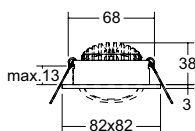

1 | Einbaustrahler

Weiß, 350 mA, 13 W, 3000 K, 1320 lm, D 100, ET 65, DA 92

1578445 € 136,73

2 | Einbaustrahler

350 mA, dim2warm, Lichtfarbe einstellbar: 1800-3000 K, 460 lm, D 82, ET 38, DA 68

3002452 Weiß € 94,49

3002453 Alu € 101,03

3 | Einbaustrahler

350 mA, 7 W, 3000 K, 740 lm, L 82, B 82, ET 38, DA 68

2202679 Alu matt € 83,78

2202678 Weiß € 77,71

4 | Einbaustrahler

350 mA, 6 W, 3000 K, 730 lm, D 82, ET 50, DA 68

3002445 Weiß € 99,25

5804796 Titan matt € 111,74

3002446 Alu € 103,65

5 | Einbaustrahler

Strukturweiß, 350 mA, 7 W, 3000 K, 600 lm, D 82, ET 58, DA 68

8308325 € 59,38

6 | Einbaustrahler

Strukturweiß, 350 mA, 6 W, 3000 K, 680 lm, D 80, ET 50, DA 68

2205397 € 118,88