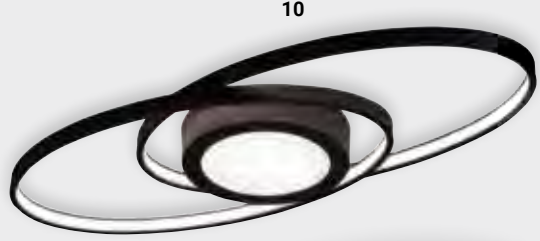

Quelle: Neuhaus Lighting Group

10

9 | Wand- / Deckenleuchte
Schwarz, 27,6 W LED, 2700-5000 K, 3500 lm, H 70, B 530, L 530

2629335 € 127,95

10 | Wand- / Deckenleuchte
mit Switch-Dimmer, 28 W LED, 3000 K, 3400 lm, H 40, B 570, L 230

2629368 Anthrazit € 99,99
2626282 titanfarben € 99,99

11 | Wand- / Deckenleuchte
Stahl, inkl. Serienschaltung, 40,6 W LED, Lichtfarbe einstellbar, 2700-5000 K, 4920 lm, H 50, L 668, B 500

4609721 € 369,95

12 | Deckenleuchte
mit Dip-Switch, extern dimmbar, Lichtfarbe direkt an der Leuchte einstellbar, 102 W LED, 2300/3000/4000 K, 12400 lm, H 65, D 750

titanfarben, Weiß

2630592 € 402,99

Weiß matt, Weiß

2630590 € 402,99

13 | Deckenleuchte
Anthrazit/Braun, Weiß, Grau, 3 x E27, ohne LM, H 255, B 495, L 610
2626536 € 119,00

14 | Deckenleuchte
Taupe, Weiß, 3 x E27, ohne LM, H 150, D 570
2632546 € 99,00

15 | Deckenleuchte
Braun, Grau, Weiß, Schwarz, 6 x E27, ohne LM, H 285, D 990
2625793 € 249,00

Quelle: EGO