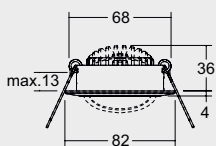

8 | Einbaustrahler

inkl. Konverter, 6 W, 3000 K, 630 lm, D 82, ET 36, DA 68

2806484 Chrom	€ 68,43
2806485 Weiß	€ 63,90
2806486 Nickel matt	€ 68,43
5912389 Strukturschwarz	€ 63,90

8