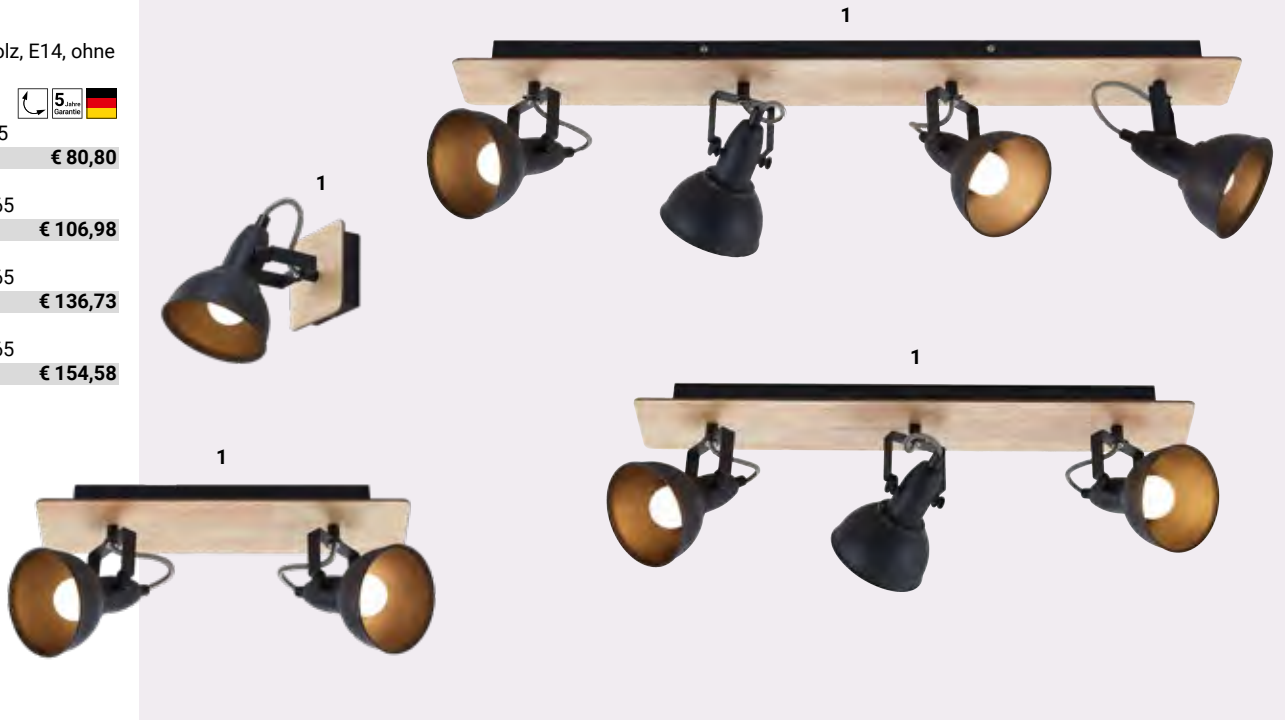

1 | Aufbaustrahler

Stahl strukturschwarz, Holz, E14, ohne LM

1 x E14, D 110, B 80, H 165

2632253 € 80,80

2 x E14, L 400, B 100, T 165

2632254 € 106,98

3 x E14, L 600, B 100, T 165

2632255 € 136,73

4 x E14, L 820, B 100, T 165

2632256 € 154,58