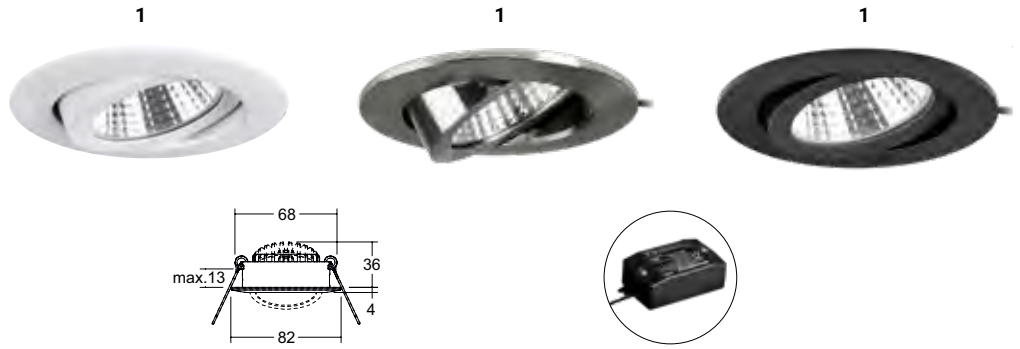

1 | Einbaustrahler

6 W, inkl. Konverter, schaltbar, 3000 K, 630 lm, D 82, ET 36, DA 68

2806470 Weiß	€ 60,93
2806471 Nickel matt	€ 65,45
5912387 Strukturschwarz	€ 60,93

Quelle: EVN

2 | Einbaustrahler

inkl. Konverter, 6 W, 3000 K, 620 lm, D 83, H 32, ET 30, DA 68

2616454 Edelstahloptik	€ 98,72
2616450 Weiß matt	€ 98,72