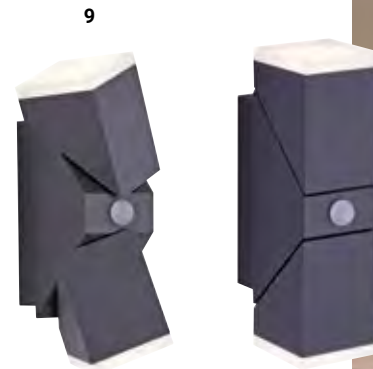

Ausschaltverzögerung (6s-10 min), Reichweite (8 m), Dämmerungssensor (5 lux-2000 lux),