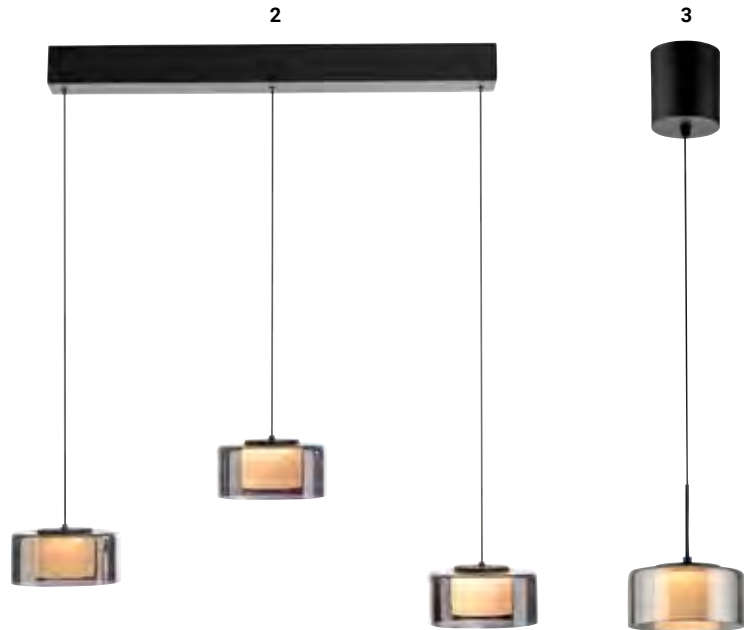

2632542 € 179,00

16 | Stehleuchte

Schwarz, Naturfarben, Holzgitter, E27, ohne LM, H 1530, D 380

2632543 € 149,00

1

2

3

4