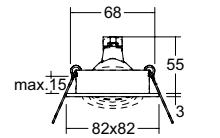

6075665 Weiß	€ 31,18
6075667 Edelstahl	€ 61,52
6075666 Nickel matt	€ 42,60

4 | Einbaustrahler

Material: Stahl, ohne Fassung, ohne LM, D 105, H 26, ET 50, DA 80

1421065 Weiß	€ 17,38
1421066 Chrom	€ 22,73
1421068 Chrom satiniert	€ 22,73
1421811 Chrom matt	€ 22,73