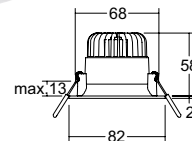

1 | Einbaustrahler

Weiß, 350 mA, 13 W, 3000 K, 1320 lm, D 100, ET 65, DA 92

1578445 € 136,73

2 | Einbaustrahler

350 mA, dim2warm, Lichtfarbe einstellbar: 1800-3000 K, 460 lm, D 82, ET 38, DA 68

3002452 Weiß € 94,49

3002453 Alu € 101,03

3 | Einbaustrahler

350 mA, 7 W, 3000 K, 740 lm, L 82, B 82, ET 38, DA 68

2202679 Alu matt € 83,78

2202678 Weiß € 77,71

4 | Einbaustrahler

350 mA, 6 W, 3000 K, 730 lm, D 82, ET 50, DA 68

3002445 Weiß € 99,25

5804796 Titan matt € 111,74

3002446 Alu € 103,65

5 | Einbaustrahler

Strukturweiß, 350 mA, 7 W, 3000 K, 600 lm, D 82, ET 58, DA 68

8308325 € 59,38

6 | Einbaustrahler

Strukturweiß, 350 mA, 6 W, 3000 K, 680 lm, D 80, ET 50, DA 68

2205397 € 118,88