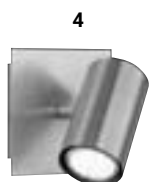

1 | Aufbaustrahler

3 x GU10, ohne LM, H 150, B 480, T 90

2625704 Nickel matt € 72,99

2629364 Schwarz matt € 64,99

2 | Aufbaustrahler

4 x GU10, ohne LM, H 150, B 240, T 240

2625705 Nickel matt € 95,99

2629365 Schwarz matt € 88,99

3 | Aufbaustrahler

2 x GU10, ohne LM, H 150, B 300, T 90

2625703 Nickel matt € 46,99

2629363 Schwarz matt € 41,99

4 | Aufbaustrahler

1 x GU10, ohne LM, H 150, B 120, T 120

2625702 Nickel matt € 24,99

2629362 Schwarz matt € 22,99

Quelle: Ttfo