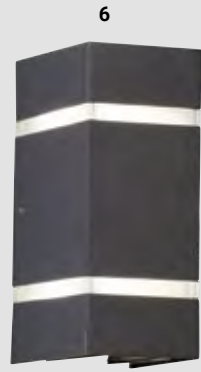

Individuell verstellbarer Lichtaustritt an zwei Seiten von 0-90°