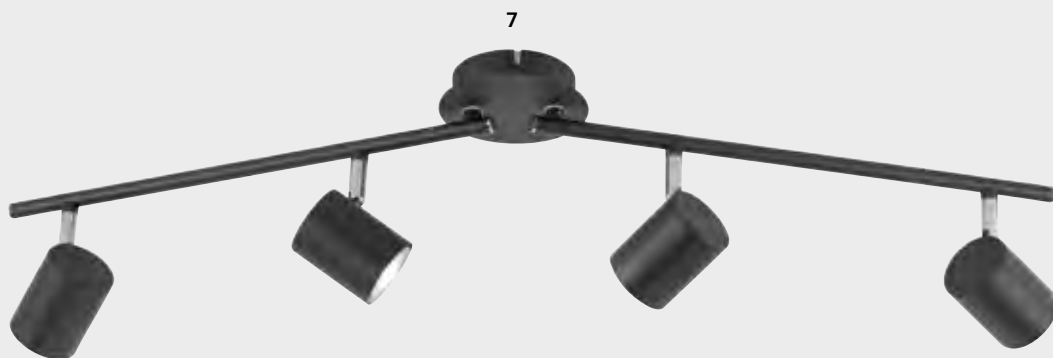

5 | Aufbaustrahler

Anthrazit, 2 x GU10, 5 W, 3000 K, 380 lm, L 404, B 110, H 160

5 Jahre Garantie

4609706 € 42,95

6 | Aufbaustrahler

Anthrazit, 3 x GU10, 4,5 W, 3000 K, 360 lm, L 290, B 290, H 145

5 Jahre Garantie

4609707 € 70,95

7 | Aufbaustrahler

Anthrazit, 4 x GU10, 4,5 W, 3000 K, 360 lm, L 834, B 110, H 160

5 Jahre Garantie

4609708 € 84,95

8 | Aufbaustrahler

Anthrazit, 1 x GU10, 4,5 W, mit Schalter, 3000 K, 360 lm, L 120, B 90, H 115

5 Jahre Garantie

4609705 € 19,95