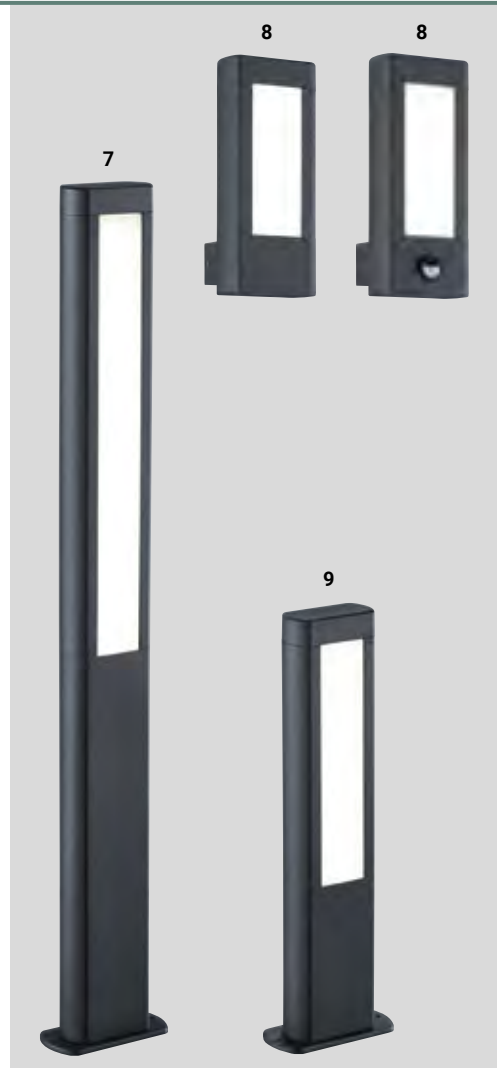

7 | Wegeleuchte

Kunststoff, Aluguss Anthrazit, Acryl
Weiß, 2 x 5,5 W, 3000 K, 2 x 700 lm,
H 1000, B 155, T 75

3232356 € 189,00

8 | Wandleuchte

Kunststoff, Aluguss Anthrazit, Acryl
Weiß, 2 x 4,5 W, 3000 K, 2 x 600 lm, B 110

3232352 H 250, T 105 € 109,99

3232353 H 280, T 105 € 134,99

9 | Pollerleuchte

Kunststoff, Aluguss Anthrazit, Acryl
Weiß, 2 x 5,5 W, 3000 K, 2 x 700 lm,
H 500, B 155, T 75

3232357 € 142,99

10 | Wegeleuchte

Aluminium, Anthrazit, Kunststoff opal,
9 W, 3000 K, H 87, L 134, B 134

3272796 719 lm € 226,10

3272797 655 lm € 267,75

11 | Wegeleuchte

Aluminium, Anthrazit, Kunststoff opal,
9 W, 3000 K, 655 lm, H 600, L 136,
B 146

3272792 € 368,90

12 | Wegeleuchte

Aluminium, Anthrazit, Kunststoff opal,
9 W, 3000 K, 655 lm, H 900, L 136,
B 146

3272793 € 392,70

13 | Wandleuchte

Aluminiumguss, Anthrazit, E27, ohne
LM, H 300, B 200, T 240

3268297 € 302,00

14 | Wandleuchte

Aluminiumguss, Anthrazit, E27, ohne
LM, H 350, B 200, T 240

3268298 € 363,50

15 | Sockelleuchte

Aluminiumguss, Anthrazit, E27, ohne
LM, H 450, D 200

3268285 € 338,60

16 | Wandleuchte

Aluminiumguss, Anthrazit, E27, ohne
LM, H 1175, D 200

3268334 € 389,40