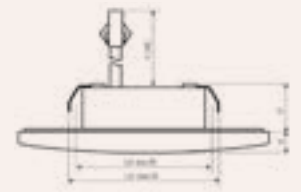

6 | Einbaustrahler
inkl. Konverter, magnetische Blende,
inkl. 2 Sprengfedern für Hohldecke,
4,5 W LED, 3000 K, 380 lm, D 90, H 25,
ET 22, DA 50-80

3608480 Anthrazit	€ 85,68
3608477 Weiß	€ 85,68
3608478 Edelstahl optik	€ 85,68
3608479 Chrom matt	€ 85,68