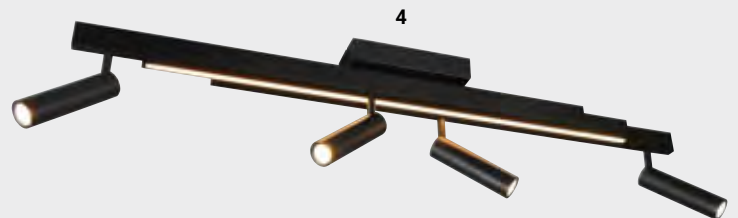

Nickel matt, Switch-Dimmer, Lichtaustritt direkt/indirekt, 3 x 6 W, 2 x 3,5 W, 3000 K, 3 x 720 lm, 2 x 420 lm, H 65, B 2450, T 500

2624187 € 201,99

3 | Deckenleuchte

Stahl, 4 W, 420 lm Glas teilsatiniert, 6 x GU10, 3000 K, L 1950, B 1260, H 190

2624139 € 156,95

Quelle: Trio

Quelle: Neuhaus Lighting Group

4 | Aufbaustrahler

Schwarz, ausziehbar, getrennt schaltbar: 4 x 5,5 W, 4 x 650 lm; 12 W, 1500 lm, 2700-6500 K, H 230, B 85-133, T 8,5

2632876 € 354,99

5 | Aufbaustrahler

Schwarz, ausziehbar, getrennt schaltbar: 6 x 5,5 W, 6 x 650 lm; 18 W, 2200 lm, 2700-6500 K, H 230, B 113-180, T 8,5

2632877 € 456,99

6

7

6 | Strahlerbalken

Nickel satiniert, Chrom, mit Schalter, 2 x GU10, ohne LM, H 120, L 60, B 130