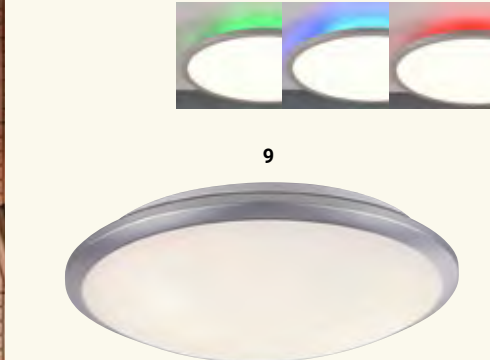

9

1 | Deckenleuchte

titanfarben, Sleep-Timer, Nachtlcht, Memory, 53 W LED, Lichtfarbe einstellbar, 3000-6500 K, 6700 lm, D 1000, H 50

2632875 € 380,99

2 | Deckenleuchte

28 W LED, Lichtfarbe einstellbar, 2300/3000/4000 K, 3200 lm, H 65, D 310

2632872 Weiß matt € 127,99

2632873 titanfarben € 127,99

3 | Deckenleuchte

Licht direkt/indirekt, Lichtfarbe einstellbar, 3000/4000 K, H 90

30 W LED, max. 2610 lm, D 300

1811737 Weiß matt € 237,95

1811739 Schwarz matt € 237,95

42 W LED, max. 3857 lm, D 400

1811741 Weiß matt € 279,60

1811743 Schwarz matt € 279,60

70 W LED, max. 7050 lm, D 600

1811745 Weiß matt € 511,65

1811747 Schwarz matt € 511,65

4 | Deckenleuchte

Weiß, titanfarben, 3000 K

12 W LED, 1050 lm, D 340, H 90

2626277 € 68,99

25 W LED, 2600 lm, D 420, H 100

2626278 € 126,99

5 | Deckenleuchte

Weiß, Lichtfarbe einstellbar, 3000/4000/5700 K

30 W LED, max. 3082 lm, D 330, H 40

8412655 € 226,05

40 W LED, max. 4301 lm, D 440, H 45

8412659 € 285,55

50 W LED, max. 5682 lm, D 540, H 45

8412663 € 345,05

6 | Deckenleuchte

Weiß, Abdeckung Kunststoff, 14 W LED, 3000 K, 1120 lm, D 380, H 100

2615033 € 89,14

7 | Deckenleuchte

Schwarz matt, 30 W LED, Lichtfarbe einstellbar, 2700/3500/ 4000 K, 2590 lm, D 330, H 40

2628435 € 260,61

8 | Deckenleuchte

titanfarben, Licht direkt/indirekt, 20 W LED, Lichtfarbe einstellbar, 3000-6500 K, 2250 lm, D 400, H 50

2632874 € 114,99

9 | Deckenleuchte

Silber metallic, Glas weiß satiniert, ohne LM, H 90

2616267 2 x E27, D 300 € 115,31

2616264 E27, D 250 € 76,87

Quelle: Trio

Quelle: Helestra