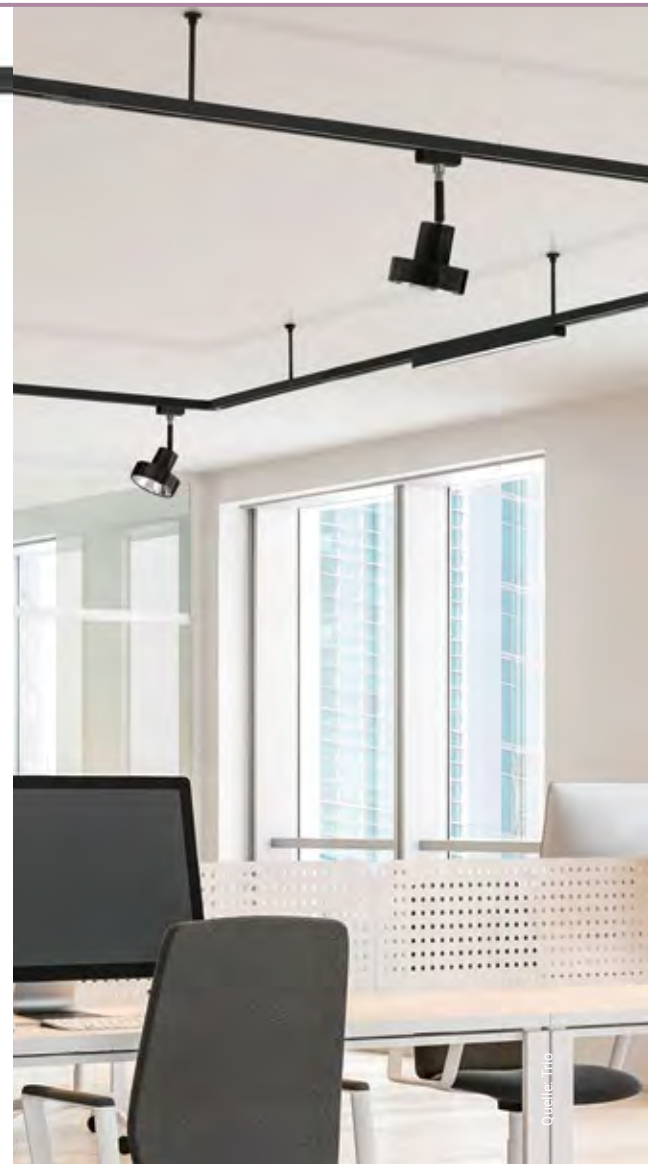

4 x GU10, L 650, H 90	
2632836	€ 184,93

1 | Strahler

GU10, ohne LM, H 200, B 130, D 110

2633028 Weiß matt € 44,99

2633029 Schwarz matt € 44,99

2 | Strahler

GU10, ohne LM, H 160, B 102, D 60

2633030 Weiß matt € 30,99