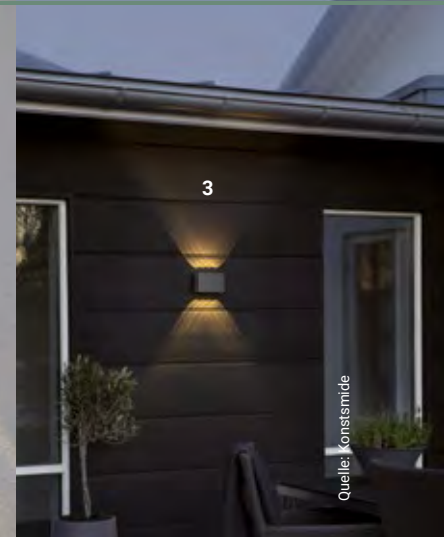

1 | Wandleuchte

Aluminium, Schwarz, beidseitiger
Lichtaustritt direkt/indirekt,
2 x 6 W LED, 3000 K, 900 lm, H 115,
B 180, T 45

3253424 € 107,08

3