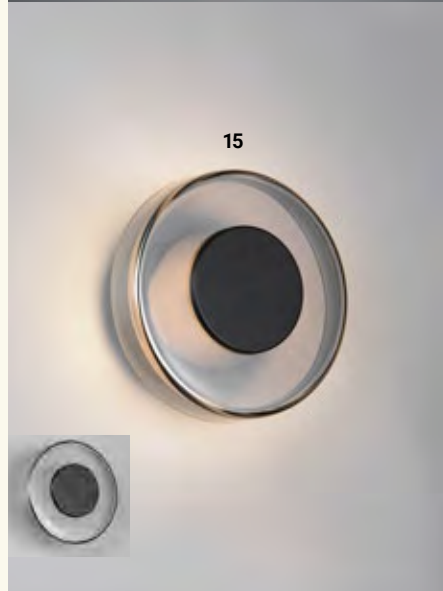

8 | Deckenleuchte

Nickel, 58 W LED, Lichtfarbe einstellbar, 2300/ 3000/ 4000 K, 7000 lm, H 140, D 590

2011599 € 354,99

9 | Pendelleuchte

Nickel, 60 W LED, Lichtfarbe einstellbar, 2300/ 3000/ 4000 K, 7200 lm, PL 1500, D 600

2011577 € 369,99

10

10 | Tischleuchte

Holz, Glas, Schwarz matt, 10 W LED, 3000 K, 1050 lm, H 350

2632871 € 114,99

11 | Pendelleuchte

Holz, Glas, Schwarz matt, 4 x 7,5 W LED, 3000 K, 3000 lm, H 2000, B 1150, T 220

2632861 € 420,99

12 | Pendelleuchte

Holz, Glas, Schwarz matt, 10 W LED, 3000 K, 1100 lm, H 2000

2632860 € 127,98

13 | Pendelleuchte

Holz, Glas, Schwarz matt, 3 x 7,5 W LED, 3000 K, 2250 lm, H 2000

2632862 € 329,99

14 | Stehleuchte

Holz, Glas, Schwarz matt, 15 W LED, 3000 K, 1750 lm, H 1600, Glas D 330

2632867 € 252,99

15 | Wandleuchte

Holz, Glas, Schwarz matt, 10 W LED, 3000 K, 1100 lm, D 220, T 11,5

2632855 € 76,99

11

12

14

Titel-Leuchten

13

15