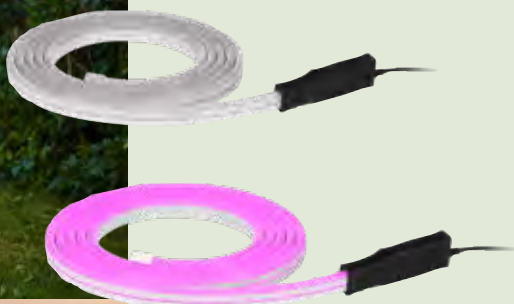

13 | Steckdosenspieß

Anthrazit, Silber, Steckdosenspieß, 2-fach, inkl. 2,5 m Kabel und Stecker, H 500, B 80, T 40

3259771 € 271,10

14 | Steckdosenspieß

Edelstahl, Anthrazit, inkl. 2,5 m Kabel und Stecker

2-fach Steckdose, H 320, B 80, T 80
3275290 € 272,20