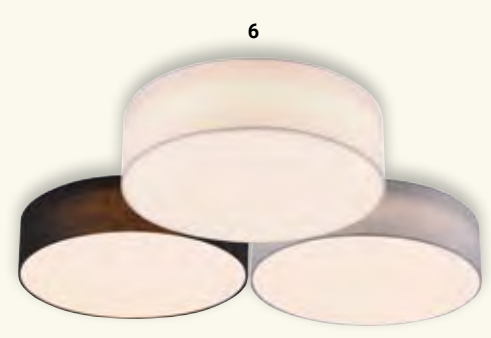

2011595 € 216,98

7 | Deckenleuchte

Weiß, Schirm Chintz, 3 x E27, ohne LM, H 140, D 580

2626218 € 237,89

8 | Deckenleuchte

Grau, Weiß, Schwarz, 5 x E27, ohne LM, H 215, B 900, T 700

2011605 € 242,99

Quelle: Neuhans Lighting Group