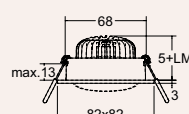

Ph. 5 Jahre Garantie

2630450 D 82	€ 34,27
2630452 L 82, B 82	€ 36,89

10 | Einbaustrahler
 Strukturschwarz, ohne Fassung, ohne
 LM, DA 68

Ph. 5 Jahre Garantie

2630451 D82	€ 34,27
2630453 L 82, B 82	€ 36,89