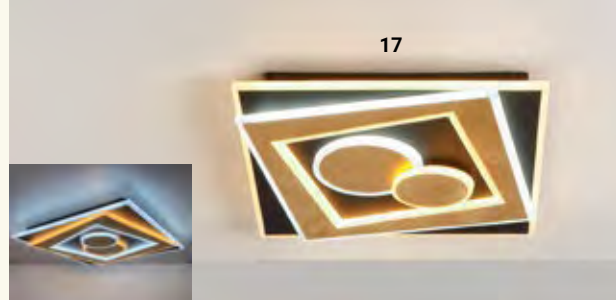

2633136 € 374,99

16 | Deckenleuchte

Sandschwarz/Blattgoldfarben, 46 W LED, Lichtfarbe einstellbar, 2700-4000 K, 5500 lm, L 52,5, B 52,5, H 7

2633139 € 359,99

17 | Deckenleuchte

Sandschwarz/Blattgoldfarben, 48 W LED, Lichtfarbe einstellbar, 2700-6500 K, 3800 lm, L 50, B 50, H 6,4

2633137 € 419,99

18 | Deckenleuchte

Nickel matt, Glas Weiß satiniert, 1 x E27, ohne LM, H 80, D 300

6598054 € 82,82

19 | Deckenleuchte

Sandweiß, 66 W LED, Lichtfarbe einstellbar, 2700-6500 K, 7000 lm, L 90, B 60, H 6