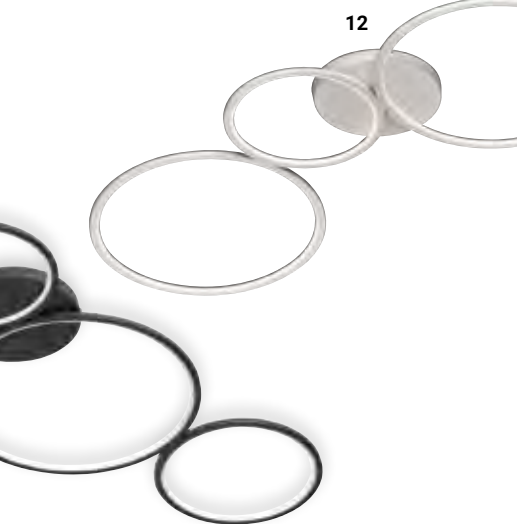

2632644 € 426,95

12 | Deckenleuchte

37 W LED, 3000 K, 4800 lm, H 55, B 970, T 340

2011596 Schwarz € 191,99
2625695 Weiß matt € 191,99

13 | Deckenleuchte

Nachtlicht-Funktion, Schwarz, 28 W RGB LED, 2700-6500 K, 3200 lm, H 115, B 780, T 60