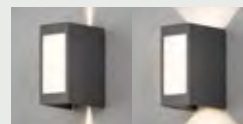

2623210 € 116,60

12

Individuell verstellbarer Lichtaustritt an zwei Seiten von 0-90°

13

Individuell verstellbarer Lichtaustritt an zwei Seiten von 0-90°

Quelle: Konstismide

Quelle: Konstismide

1