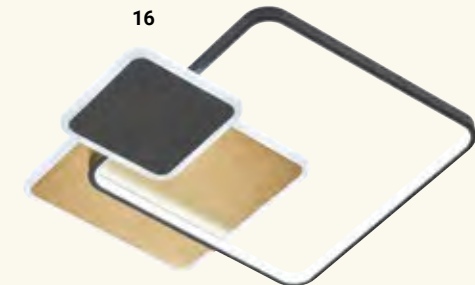

2633136 € 374,99

16 | Deckenleuchte

Sandschwarz/Blattgoldfarben, 46 W LED, Lichtfarbe einstellbar, 2700-4000 K, 5500 lm, L 52,5, B 52,5, H 7

2633139 € 359,99

17 | Deckenleuchte

Sandschwarz/Blattgoldfarben, 48 W LED, Lichtfarbe einstellbar, 2700-6500 K, 3800 lm, L 50, B 50, H 6,4