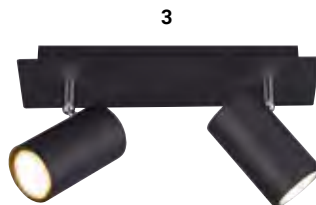

2625703 Nickel matt € 46,99

2629363 Schwarz matt € 41,99

4 | Aufbaustrahler

1 x GU10, ohne LM, H 150, B 120, T 120

2625702 Nickel matt € 24,99

2629362 Schwarz matt € 22,99

Quelle: Ttfo

5 | Aufbaustrahler