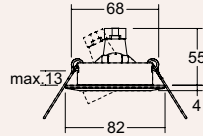

5 | Einbaustrahler

Material: Stahl, Messing, GX 5,3, ohne LM, 12 V, D 82, ET 50, DA 68

6075410 Chrom	€ 29,04
6075412 Weiß	€ 21,18
1422065 Chrom matt	€ 37,01

6 | Einbaustrahler

Material: Aluminium, GX 5,3, ohne LM, 12 V, D 82, ET 50, DA 68

2601468 Alu matt	€ 29,51
2613227 Weiß	€ 29,51
3703299 Champagner	€ 36,65
3703300 Titan	€ 36,65

7 | Einbaustrahler

Edelstahl, GX5,3, ohne LM, 12 V, D 83, ET 50, DA 68

1422049	€ 36,41

8 | Einbaustrahler

Material: Aluminium, GX 5,3, ohne LM, 12 V, D 82, ET 50, DA 68

6075670 Chrom matt	€ 35,70
6075672 Weiß	€ 23,68

9 | HV Fassung

GU10, ohne LM, inkl. Bügel, Zuleitung 170 mm

6075508	€ 16,66

10 | Einbaustrahler

ohne Fassung, ohne LM, 12 V, D 84, H 52, ET 80, DA 68

1421439 Weiß	€ 41,54
1421441 Chrom satiniert	€ 44,15
1421442 Chrom matt	€ 44,15

11 | Einbaustrahler

Zinkgehäuse, ohne Fassung, ohne LM, 12 V, D 78, H 29, ET 55, DA 65

1421140 Weiß	€ 17,38
1421294 Chrom satiniert	€ 22,73
1421144 Chrom matt	€ 22,73