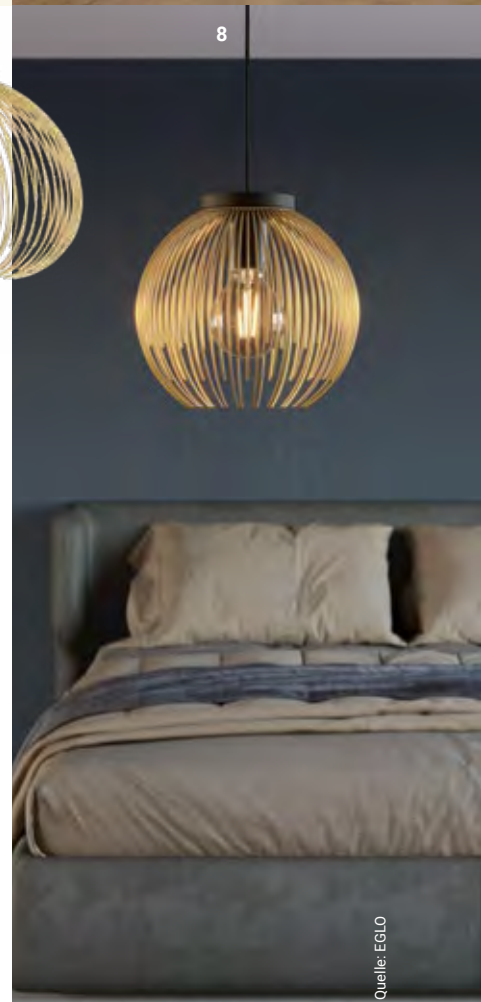

Quelle: EGLO

1 | Pendelleuchte
Sandfarben, 3 x E27, ohne LM, PL 1100, D 460
2631748 € 159,00

2 | Pendelleuchte
Sandfarben, 3 x E27, ohne LM, PL 1100, L 900, B 200
2631744 € 149,00

3 | Pendelleuchte
Sandfarben, E27, ohne LM, PL 1100, D 325
2631743 € 89,90

4 | Stehleuchte
Sandfarben, E27, ohne LM, H 1405, D 325
2631747 € 129,00

5 | Tischleuchte
Sandfarben, E27, ohne LM, H 435, D 200
2631746 € 49,90

6 | Pendelleuchte
Schwarz, Gold, 3 x E27, ohne LM, PL 1100, B 235, L 935
2631741 € 159,00

7 | Deckenleuchte
Schwarz, Gold, E27, ohne LM, H 250, D 385
2631739 € 99,00

8 | Pendelleuchte
Schwarz, Gold, E27, ohne LM, PL 1100, D 235
2631740 € 54,90