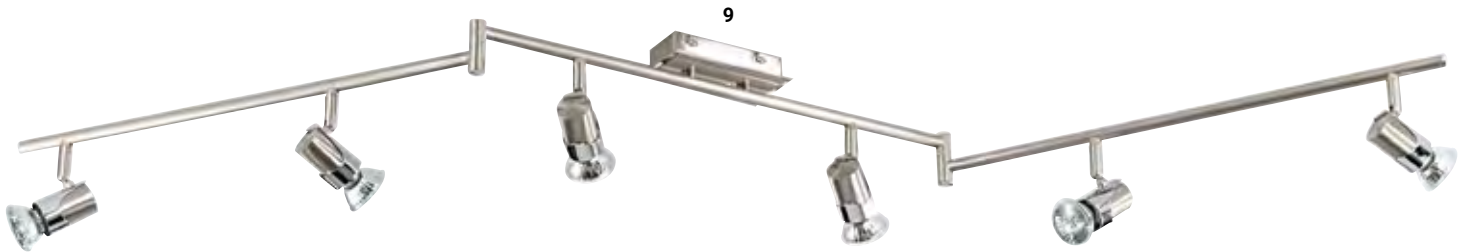

9

10 | Aufbaustrahler
Messing matt, Glas alabaster Weiß,
4,9 W, 3000 K, 470 lm, E14

1 x E14, D 100, H 190
2616292 € 28,99

2 x E14, H 190, B 330, T 100
2616293 € 56,99

3 x E14, linear, H 190, B 550, T 100
2616294 € 80,99

3 x E14, gedreht, D 300, H 210
2616297 € 81,99

4 x E14, H 190, B 880, T 110
2616295 € 102,99

6 x E14, H 210, B 1800, T 110
2616296 € 165,99

10

10