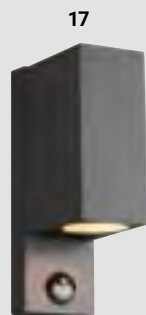

18 | Wandleuchte

Aluguss Anthrazit, Lichtaustritt: Up & Down, 2 x GU10, ohne LM, B 69

3262631 L 92, H 150 € 35,99

3275337 L 119, H 220 € 61,99

19 | Wegeleuchte

Aluguss Anthrazit, GU10, ohne LM, L 150, B 120, H 1000