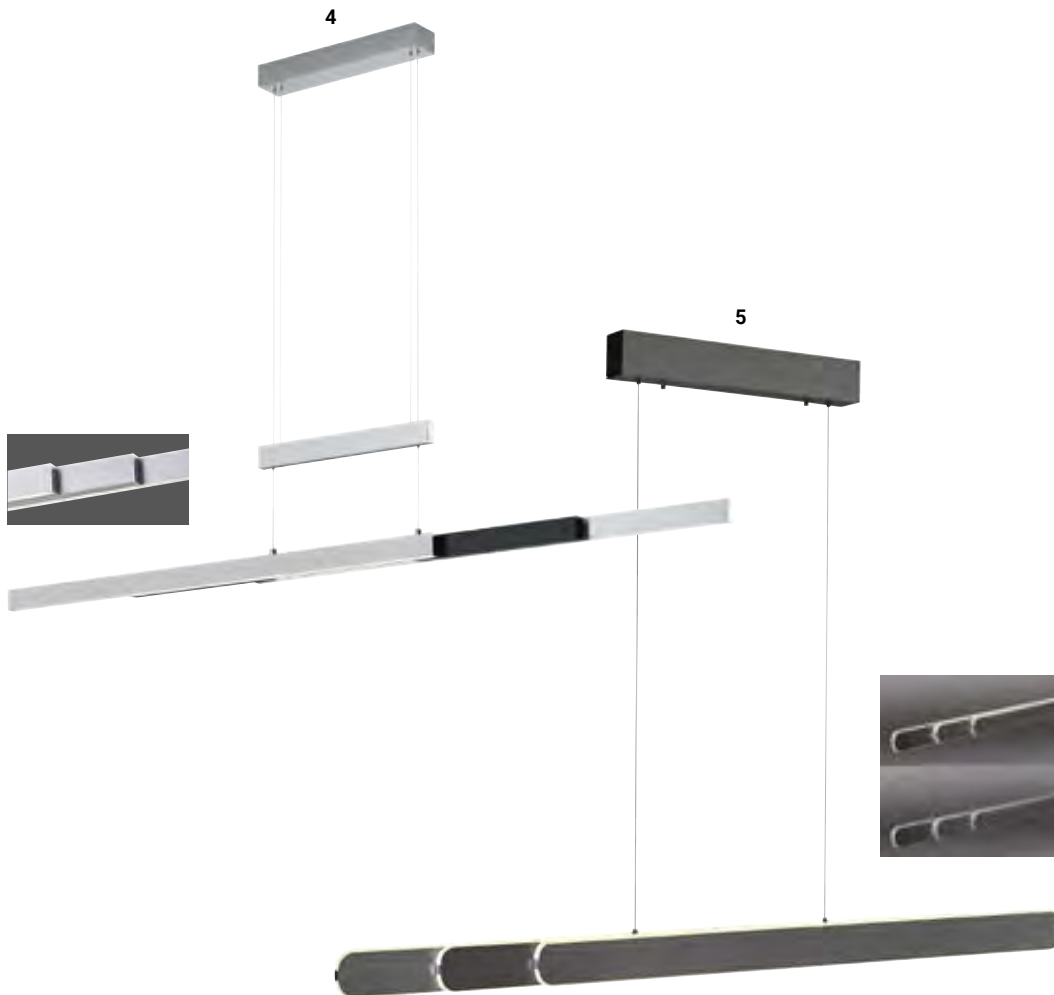

20

20

22

Quelle: Neuhaus Lighting Group

1 | Pendelleuchte

37 W LED, simplyDim, 3000 K, 5900 lm, L 570, B 570, ComfortLift, PL 400-1800

2632634 Schwarz	€ 329,00
2632636 Aluminium	€ 329,00

2 | Pendelleuchte