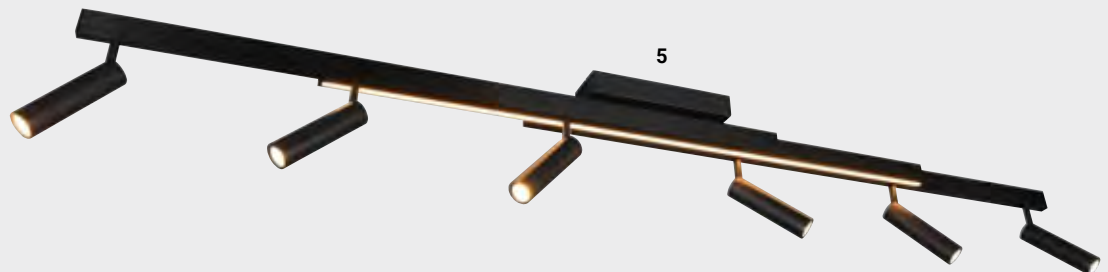

Nickel matt, Switch-Dimmer, Lichtaustritt direkt/indirekt, 3 x 6 W, 2 x 3,5 W, 3000 K, 3 x 720 lm, 2 x 420 lm, H 65, B 2450, T 500

2624187 € 201,99

3 | Deckenleuchte

Stahl, 4 W, 420 lm Glas teilsatiniert, 6 x GU10, 3000 K, L 1950, B 1260, H 190

2624139 € 156,95

Quelle: Trio

Quelle: Neuhaus Lighting Group

4 | Aufbaustrahler

Schwarz, ausziehbar, getrennt schaltbar: 4 x 5,5 W, 4 x 650 lm; 12 W, 1500 lm, 2700-6500 K, H 230, B 85-133, T 8,5

2632876 € 354,99

5 | Aufbaustrahler

Schwarz, ausziehbar, getrennt schaltbar: 6 x 5,5 W, 6 x 650 lm; 18 W, 2200 lm, 2700-6500 K, H 230, B 113-180, T 8,5

2632877 € 456,99

6

7

6 | Strahlerbalken

Nickel satiniert, Chrom, mit Schalter, 2 x GU10, ohne LM, H 120, L 60, B 130