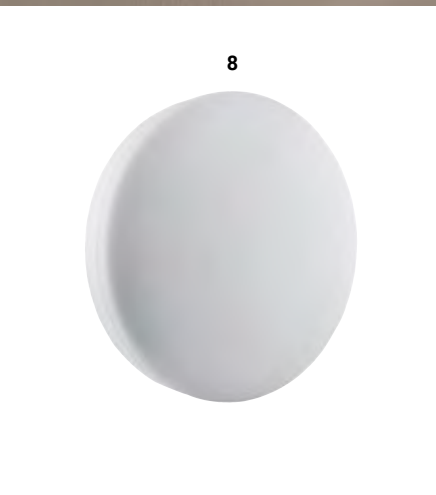

3 | Wandleuchte
Nickel lackiert, Glas Weiß, Opalglas,
E27, ohne LM, H 150, L 300, B 95
6502539 € 42,48

4 | Deckenleuchte
Gläser Weiß mit transparentem Rand,
E27, ohne LM, H 90, D 330
2604243 € 84,97

5 | Wandleuchte
Gläser Weiß mit transparentem Rand,
E27, ohne LM, H 150, L 330, B 90
2604242 € 56,29

6 | Wand- und Deckenleuchte
Gläser Weiß mit transparentem Rand,
E27, ohne LM, H 180, B 90, L 350
2625630 € 67,47

7 | Wand- und Deckenleuchte
Gläser Weiß mit transparentem Rand,
E27, ohne LM, H 300, L 300, B 90
2622347 € 92,46

8 | Wand- / Deckenleuchte
Polykarbonat Weiß, 24 W LED, D 300,
T 61

3000 K, 1800 lm
7205502 € 115,19
4000 K, 1920 lm
7205503 € 115,19

9 | Wandleuchte
Polycarbonatstruktur, E27, ohne LM,
H 120, D 300

2604238 Weiß € 94,96
2603503 Silber € 94,96

10 | Wandleuchte
Aluminium gebürstet, Glas satiniert,
Up and Down Beleuchtung,
2 x 3,1 W LED, 3000 K, 2 x 310 lm, L 60,
B 300, H 80

0644775 € 95,99

11 | Sanierungsleuchte
Weiß, für Einbau- und Aufbau-Montage
universell einsetzbar für Ausschnitte
von 55-250 mm, Lichtfarbe einstellbar,
3000-4000-6500 K

6 W LED, 500 lm, D 140, B 15, DA 55-100
7209150 € 29,90

12 W LED, 1000 lm, D 165, B 15, DA 55-125
7209151 € 41,90
18 W LED, 1700 lm, D 217, B 15, DA 55-175
7209152 € 56,85
24 W LED, 2100 lm, D 292, B 15, DA 55-250
7209153 € 74,82

Magnet-Dekoring
Stahl gebürstet, B 16
7209146 D 141 € 7,25
7209147 D 166 € 10,17
7209148 D 219 € 14,55
7209149 D 294 € 18,86