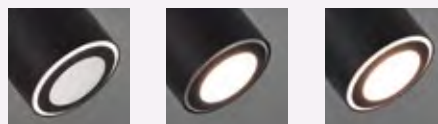

Hauptlicht und Lichtring getrennt schaltbar.

1 | Aufbaustrahler

Stahl strukturschwarz, Holz, E14, ohne LM

1 x E14, D 110, B 80, H 165

2632253 € 80,80

2 x E14, L 400, B 100, T 165

2632254 € 106,98

3 x E14, L 600, B 100, T 165