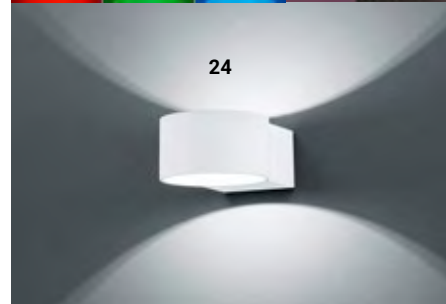

Quelle: Neuhaus Lighting Group