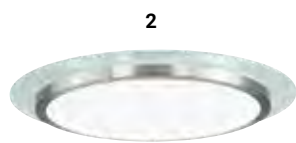

2630561 Aluminium € 141,95

2630560 Schwarz € 141,95

2 | Deckenleuchte

Nickel matt, Glas satiniert, GX53, 24 W LED, 2700 K, 2000 lm, D 370, H 60

2630554 € 199,81

3 | Deckenleuchte

mit Dip-Switch, extern dimmbar, 52,5 W LED, 2300/3000/4000 K, 6200 lm, H 65, D 495