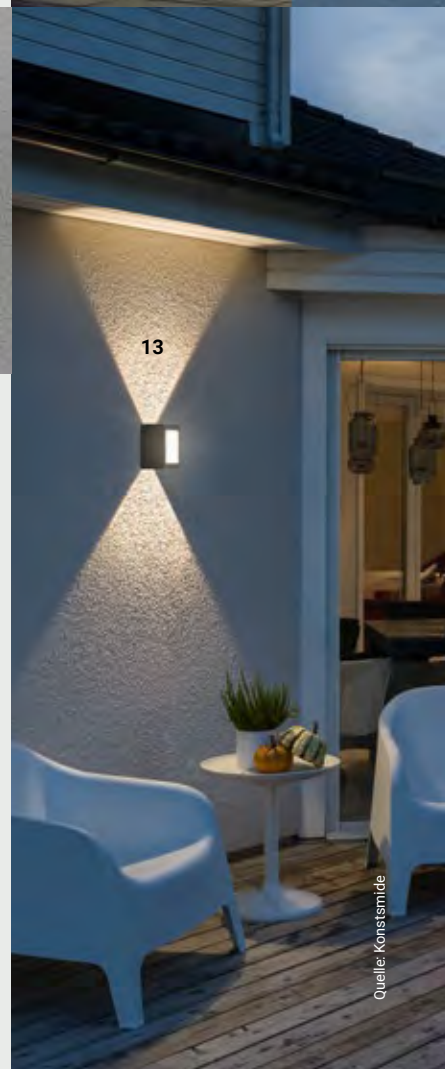

2623210 € 116,60

12

Individuell verstellbarer Lichtaustritt an zwei Seiten von 0-90°

13

Individuell verstellbarer Lichtaustritt an zwei Seiten von 0-90°

Quelle: Konstismide

Quelle: Konstismide

1