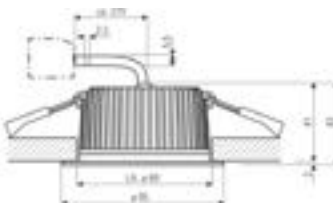

8 | Einbaustrahler
inkl. Konverter, Lichtfarbe einstellbar:
3000/4000/5700 K, D 85, H 43, ET 45,
DA 68

10 W, max. 1200 lm	
3607754 Weiß	€ 73,73

10 W, max. 1200 lm	
3607755 Chrom satiniert	€ 73,73

7 W, max. 840 lm	
3607752 Weiß	€ 73,73

7 W, max. 840 lm	
3607753 Chrom satiniert	€ 73,73