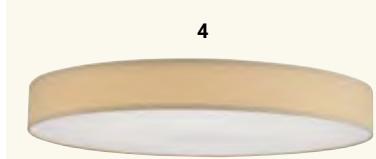

2011595 € 216,98

7 | Deckenleuchte

Weiß, Schirm Chintz, 3 x E27, ohne LM, H 140, D 580

2626218 € 237,89

8 | Deckenleuchte

Grau, Weiß, Schwarz, 5 x E27, ohne LM, H 215, B 900, T 700

2011605 € 242,99

Quelle: Neuhans Lighting Group