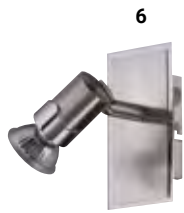

6

7

6 | Strahlerbalken

Nickel satiniert, Chrom, mit Schalter, 2 x GU10, ohne LM, H 120, L 60, B 130

6502537 € 36,30

7 | Strahlerbalken

Nickel satiniert, Chrom, mit 2 Schaltern getrennt schaltbar, GU10, ohne LM, L 310

6502538 € 72,47

8 | Strahlerbalken

Nickel satiniert, Chrom, 4 x GU10, ohne LM, L 700

6502536 € 117,45

9 | Strahlerbalken

Nickel satiniert, Chrom, 6 x GU10, ohne LM, L 1500

2612683 € 192,42

8

9

10 | Aufbaustrahler
Messing matt, Glas alabaster Weiß,
4,9 W, 3000 K, 470 lm, E14

1 x E14, D 100, H 190
2616292 € 28,99

2 x E14, H 190, B 330, T 100
2616293 € 56,99

3 x E14, linear, H 190, B 550, T 100
2616294 € 80,99

3 x E14, gedreht, D 300, H 210
2616297 € 81,99

4 x E14, H 190, B 880, T 110
2616295 € 102,99

6 x E14, H 210, B 1800, T 110
2616296 € 165,99

10

10

10

10

10

10