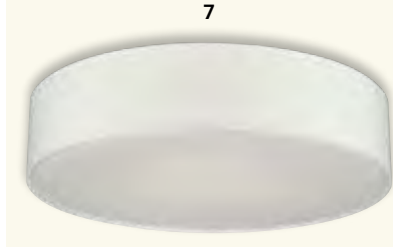

2011595 € 216,98

7 | Deckenleuchte

Weiß, Schirm Chintz, 3 x E27, ohne LM, H 140, D 580

2626218 € 237,89

8 | Deckenleuchte

Grau, Weiß, Schwarz, 5 x E27, ohne LM, H 215, B 900, T 700

2011605 € 242,99

Quelle: Neuhans Lighting Group