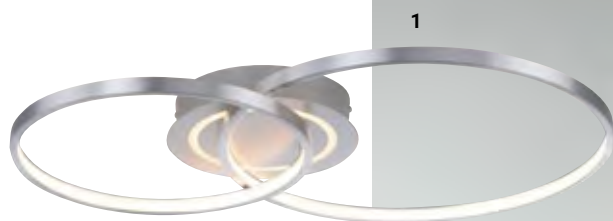

2627008 € 79,90

17

17 | Deckenleuchte

Schwarz, Braun rustikal, geflammtes Holz, 36 W LED, 3000 K, 5100 lm, H 95, L 1010, B 400

2627030 € 229,00

1 | Wand- / Deckenleuchte

23 W LED, 3000 K, 4,6 W LED, 3000 K, 3480 lm, L 690, B 450, H 90, inkl. Serienschalter (1: Alles, 2: nur die Ringe, 3: nur der Deckenkasten)