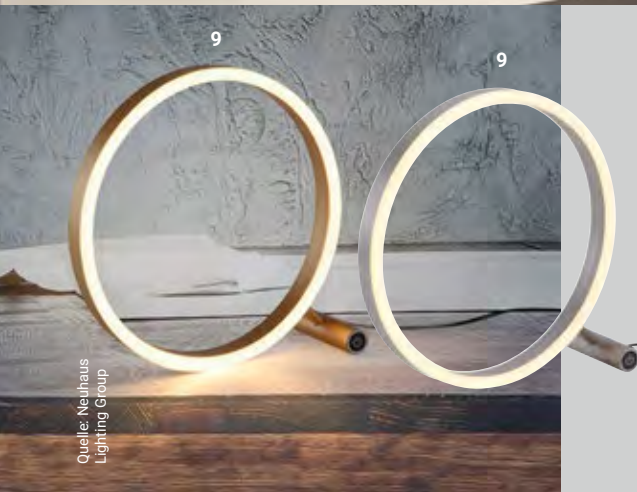

2632866 Messingfarben € 210,99

11 | Tischleuchte

Leuchte flexibel verstellbar, 12 W, Sensordimmer, Lichtfarbe einstellbar: 2300/3000/4000 K, 1400 lm, H 570, B 190, T 460

2011589 Nickel matt € 146,99

2632868 Messingfarben € 159,99