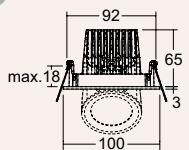

Strukturweiß, 350 mA, 7 W, 3000 K, 600 lm, D 82, ET 58, DA 68

8308325 € 59,38

6 | Einbaustrahler

Strukturweiß, 350 mA, 6 W, 3000 K, 680 lm, D 80, ET 50, DA 68

2205397 € 118,88

Quelle: Brumberg

4

4