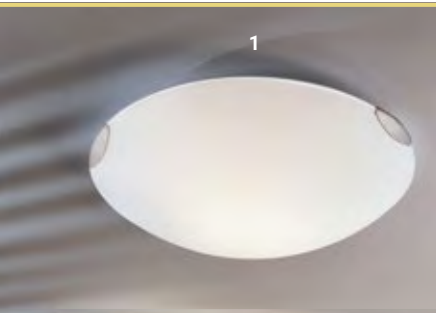

1 | Deckenleuchte
Nickel lackiert, Glas Weiß, Opalglas,
2 x E27, ohne LM, H 130, D 400
2600650 € 72,47