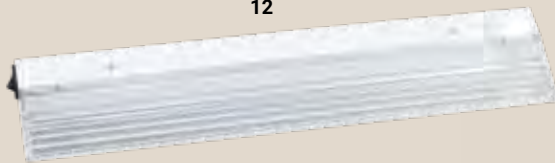

6

7

8

9

10

11

12

14

13

15

6 | Anbauleuchte

Weiß matt, 10 W, 3000 K, 950 lm, D 70, H 100

3269517 € 111,15

7 | Anbauleuchte

Weiß, 8 W, 3000 K, 690 lm, D 85, H 95

3002439 € 183,14

8 | Aufbauleuchte

Strukturweiß, direkter/indirekter Lichtaustritt, 13 W, 3000 K, 1060 lm, D 100, H 111

2806356 € 321,18

9 | Aufbaustrahler

Weiß matt, 40° Ausstrahlwinkel 7,5 W LED, 2700 K, 370 lm, H 55, D 65

2623188 € 135,66

10 | Anbauleuchte

GU10, ohne LM, D 81, H 90

2628407 Strukturschwarz € 71,28

2628406 Strukturweiß € 71,28

11 | Anbauleuchte

Weiß, direkter/indirekter Lichtaustritt, 14,5 W, 3000 K, 1130 lm, L 100, B 100, H 100

3002438 € 344,98

12 | LED Unterbauleuchte

Acryl, mit Schalter, 10 W, 3000 K, 1000 lm, L 350, B 70, H 13

8407066 € 48,00

13 | Unterbauleuchte

Weiß, Abdeckung Kunststoff, 3000 K, B 160, H 45

18 W LED, 1450 lm, L 735

2616117 € 142,69

36 W LED, 2900 lm, L 1350

2616118 € 178,39

14 | Wand- / Deckenleuchte

Weiß, 42-57 W LED, 4000 K, 4-Stufen-Multi-Lumen, max 7400 lm, L1500, H 58, B 160

1610862 € 416,50

15 | Unterbauleuchte

Weiß, Lichtfarbe über Schalter einstellbar: 3000/4000/5700 K, 4-Stufen-Multi-Lumen, B 65, H 66

20 W, max. 3000 lm, L 600

6615768 € 59,45

40 W, max 6000 lm, L 1200

6615766 € 77,30

50 W, max 7500 lm, L 1500

6615767 € 95,15