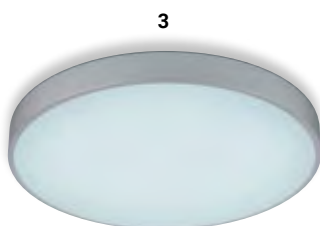

2011595 € 216,98

7 | Deckenleuchte

Weiß, Schirm Chintz, 3 x E27, ohne LM, H 140, D 580

2626218 € 237,89

8 | Deckenleuchte

Grau, Weiß, Schwarz, 5 x E27, ohne LM, H 215, B 900, T 700

2011605 € 242,99

Quelle: Neuhans Lighting Group