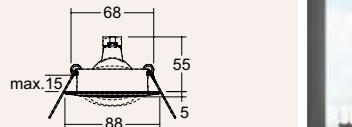

6075665 Weiß	€ 31,18
6075667 Edelstahl	€ 61,52
6075666 Nickel matt	€ 42,60

4 | Einbaustrahler

Material: Stahl, ohne Fassung, ohne LM, D 105, H 26, ET 50, DA 80

1421065 Weiß	€ 17,38
1421066 Chrom	€ 22,73
1421068 Chrom satiniert	€ 22,73
1421811 Chrom matt	€ 22,73