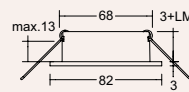

9 | Einbaustrahler
Strukturweiß, ohne Fassung, ohne LM,
DA 68

Ph. 5 Jahre Garantie

2630450 D 82	€ 34,27
2630452 L 82, B 82	€ 36,89