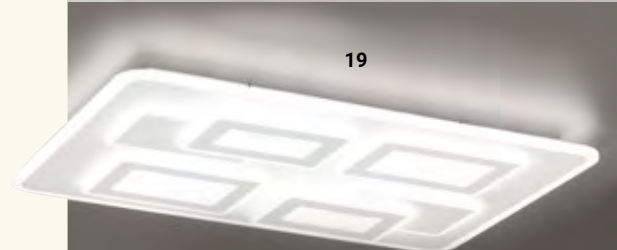

Quelle: Neuhaus Lighting Group

Quelle: Fischer-Honsel