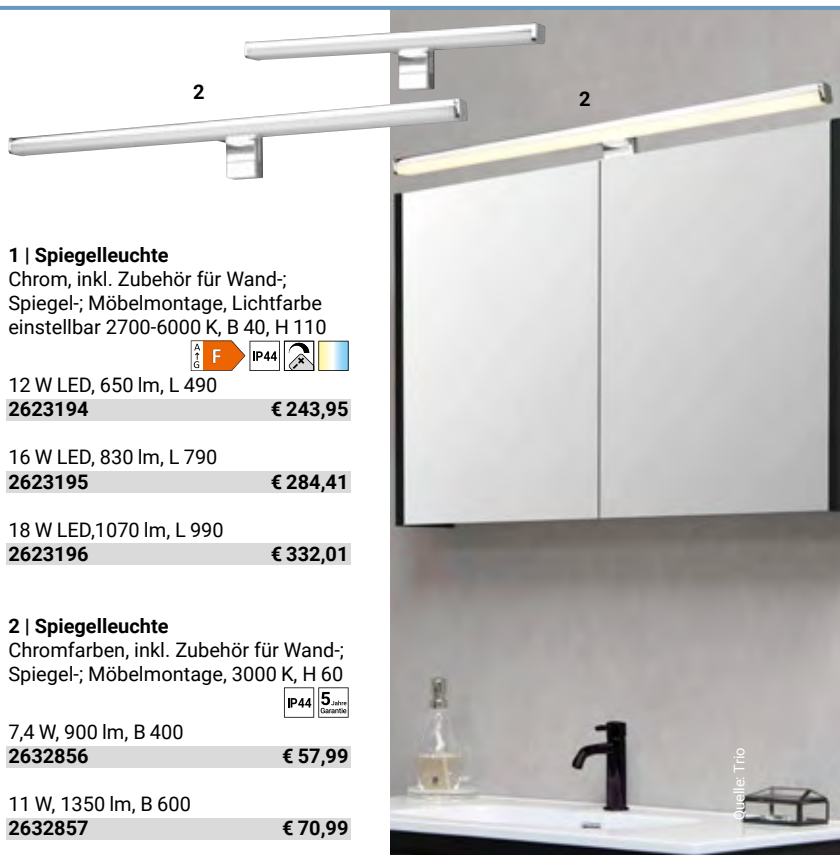

600 W, H 20, B 160, L 90

Schutzleiter links innen	
2633009 Weiß matt	€ 31,99
2633012 Schwarz matt	€ 31,99

Quelle: Helestra

Quelle: Helestra

Quelle: Helestra

Quelle: Trio

1 | Spiegelleuchte

Chrom, inkl. Zubehör für Wand-; Spiegel-; Möbelmontage, Lichtfarbe einstellbar 2700-6000 K, B 40, H 110

12 W LED, 650 lm, L 490
2623194 € 243,95

16 W LED, 830 lm, L 790
2623195 € 284,41

18 W LED, 1070 lm, L 990
2623196 € 332,01

2 | Spiegelleuchte

Chromfarben, inkl. Zubehör für Wand-; Spiegel-; Möbelmontage, 3000 K, H 60