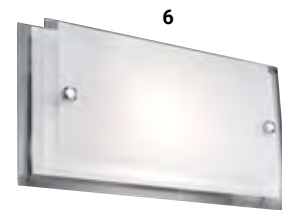

12 | Wandleuchte
Nickel satiniert, Diffusorlinse satiniert,
Up & Downlight, Kopf drehbar, 2 x 8 W
LED, 3000 K, 1510 lm, H 170, B 175, L 100
2615047 € 202,42

13 | Wandleuchte
Alu gebürstet, Acryl Weiß, 4,3 W,
3000 K, 430 lm, H 180, B 130, T 90
2622426 € 70,99