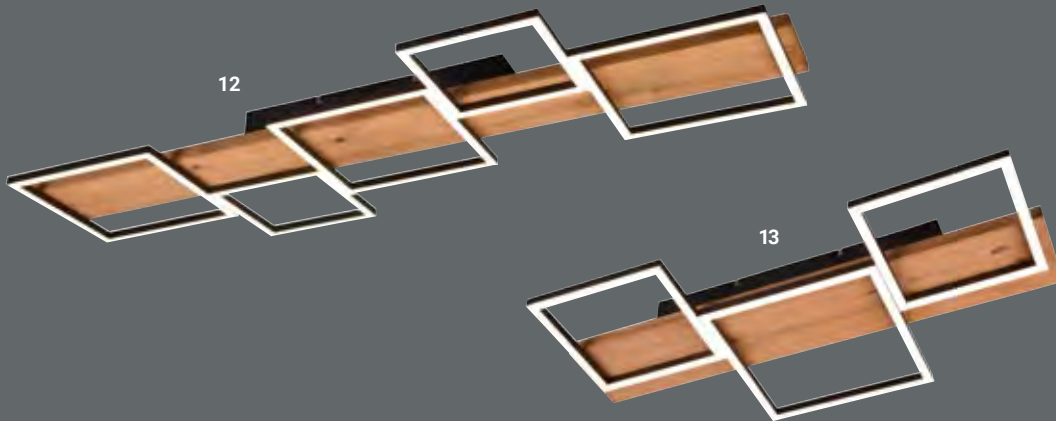

2629351 € 229,99

11

11 | Pendelleuchte

Holz, Schwarz matt, mit Switch-Dimmer, 42 W LED, 3000 K, 5700 lm, PL 1500, L 1150, B 450

2630575 € 329,99

12

13

12 | Deckenleuchte

Holz, Schwarz matt, mit Switch-Dimmer, 42 W LED, 3000 K, 5700 lm, H 75, B 1150, T 445

2630586 € 312,99

13 | Deckenleuchte

Holz, Schwarz matt, mit Switch-Dimmer, 30 W LED, 3000 K, 4000 lm, H 75, B 650, T 345