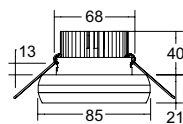

6 | Einbaustrahler
Aluminium, Glas, Kunststoff, mit
dekorativem Seitenlicht, 6 W, 3000 K,
490 lm, D 85, H 21, ET 40, DA 68

2215563 Strukturweiß € 43,79
2215564 Strukturschwarz € 43,79