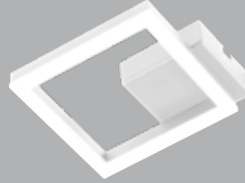

11

12

13

14

15

11 | Deckenleuchte

Q®-Leuchte: Integration in Smart-Home-Systeme mit ZigBee Funkstandard. Schwarz, 38 W LED, RGB + CCT, uplight + downlight, separat schaltbar, 2700-5000 K, 4900 lm, H 95, B 450, L 740

2629344 € 329,00

12 | Deckenleuchte

Q®-Leuchte: Integration in Smart-Home-Systeme mit ZigBee Funkstandard. Aluminium, 46 W LED, Lichtfarbe einstellbar, 2700-5000 K, 5520 lm, H 52, B 800, L 1245

2626262 € 449,00

13 | Deckenleuchte

Metall Weiß, Abdeckung Methacrylat, 11 W LED, 3000 K, 1080 lm, H 55, L 183, B 183

2632662 € 122,45

14 | Deckenleuchte

Metall Weiß, Abdeckung Methacrylat, 21 W LED, 3000 K, 2160 lm, H 105, L 285, B 285

2632664 € 197,42

15 | Deckenleuchte

Metall Weiß, Abdeckung Methacrylat, 39 W LED, 3000 K, 3880 lm, H 100, L 450, B 450

2625632 € 322,37

16

16 | Deckenleuchte

Q®-Leuchte: Integration in Smart-Home-Systeme mit ZigBee Funkstandard. Mehrfarbig, 49 W LED, Lichtfarbe einstellbar, 2700-5000 K, 7100 lm, H 65, B 495, L 850

2632650 € 399,00

17

18

19

17 | Deckenleuchte

Q®-Leuchte: Integration in Smart-Home-Systeme mit ZigBee Funkstandard. Mehrfarbig, 35 W LED, Lichtfarbe einstellbar, 2700-5000 K, 5100 lm, H 50, B 400, L 650

2630568 € 249,00

18 | Deckenleuchte

Glas Opal glänzend, antik Gold, 3 x E27, ohne LM, D 480, H 110

2612529 € 237,89

19 | Deckenleuchte

Holzdekor, Abdeckung Kunststoff mit Sternhimmelleffekt, 24 W LED, 3000 K, 1950 lm, D 380, H 80

2628401 € 134,36