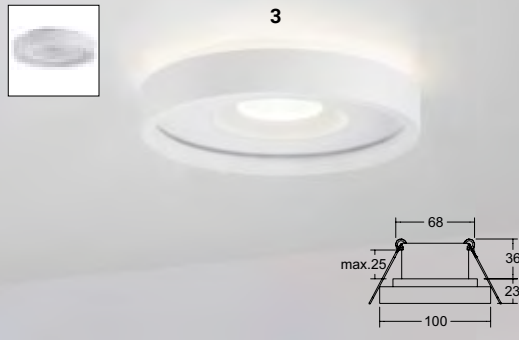

3 | Einbaustrahler
Weiß, Lichtaustritt direkt/indirekt,
350 mA, 11 W 3000 K, 800 lm, ET 36,
DA 68

2806377 L 100, B 100 € 154,58
2806376 D 100 € 142,68