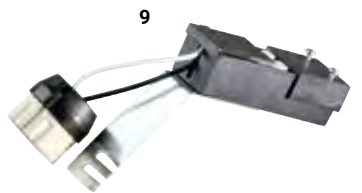

Material: Aluminium, GX 5,3, ohne LM, 12 V, D 82, ET 50, DA 68

6075670 Chrom matt	€ 35,70
6075672 Weiß	€ 23,68

9 | HV Fassung

GU10, ohne LM, inkl. Bügel, Zuleitung 170 mm

6075508	€ 16,66
---------	---------