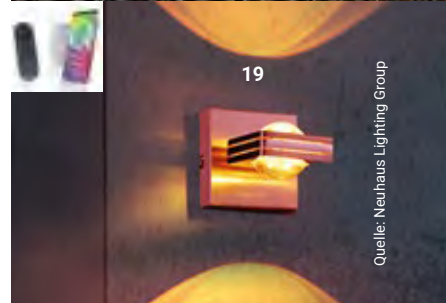

2628844 € 229,00

24 | Wandleuchte

Weiß matt, Up & Downlight, 4,3 W LED, 3000 K, 430 lm, H 60, B 105, T 150

2622425 € 89,99

16

Quelle: Fischer Honsel

19

Quelle: Neuhaus Lighting Group