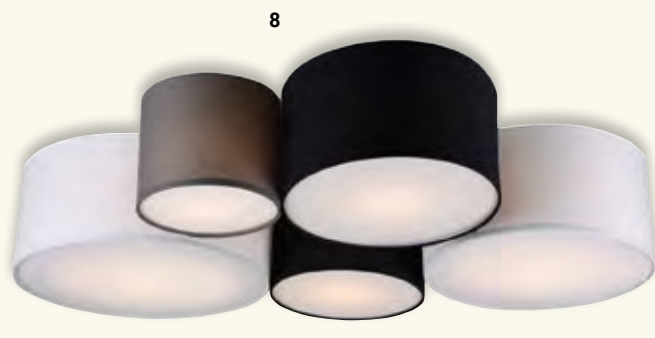

2011595 € 216,98

7 | Deckenleuchte

Weiß, Schirm Chintz, 3 x E27, ohne LM, H 140, D 580

2626218 € 237,89

8 | Deckenleuchte

Grau, Weiß, Schwarz, 5 x E27, ohne LM, H 215, B 900, T 700

2011605 € 242,99

Quelle: Neuhans Lighting Group