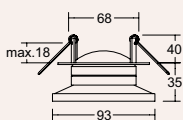

7 W, 342 lm, D 106, H 38, ET 38, DA 92
5102494 € 56,17

6 | Einbaustrahler
 Aluminium, Glas, Kunststoff, mit
 dekorativem Seitenlicht, 6 W, 3000 K,
 490 lm, D 85, H 21, ET 40, DA 68

2215563 Strukturweiß € 43,79
2215564 Strukturschwarz € 43,79