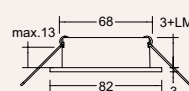

Ph. 5 Jahre Garantie

2630450 D 82	€ 34,27
2630452 L 82, B 82	€ 36,89

10 | Einbaustrahler
 Strukturschwarz, ohne Fassung, ohne
 LM, DA 68

Ph. 5 Jahre Garantie

2630451 D82	€ 34,27
2630453 L 82, B 82	€ 36,89