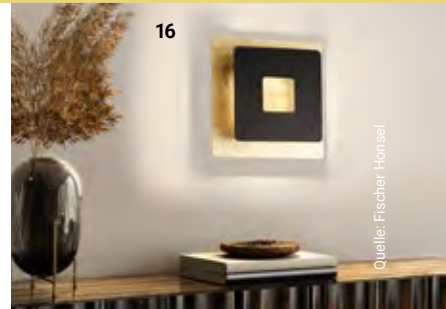

2628844 € 229,00

24 | Wandleuchte

Weiß matt, Up & Downlight, 4,3 W LED, 3000 K, 430 lm, H 60, B 105, T 150

2622425 € 89,99

16

Quelle: Fischer Honsel

19

Quelle: Neuhaus Lighting Group