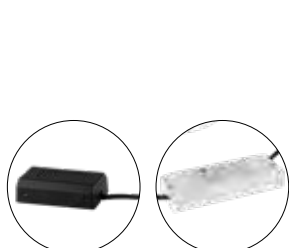

5 | Einbaustrahler
inkl. Konverter, 6 W, 3000 K, 620 lm,
H 32, ET 30, DA 68

Ph. 5 Jahre Garantie

Anthrazit, D 83	2623503	€ 98,72
Edelmetalloptik, L/B 83	2616470	€ 104,67
Weiß matt, L/B 83	2616466	€ 104,67

6 | Einbaustrahler
inkl. Konverter, 7 W, 3000 K, 680 lm,
D 82, ET 38, DA 68

mit Anschlussbox, 5-polig 5 Jahre Garantie

2012087 Schwarz	€ 130,78
2012086 Strukturweiß	€ 130,78

Ph. 5 Jahre Garantie

2012005 Strukturschwarz	€ 71,16
2012004 Strukturweiß	€ 71,16