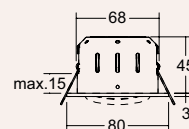

9 | 10 | 11
Nachhaltigkeit weiter gedacht:
Einbaustrahlergehäuse – Nylon/
Magnesiumhydroxid/Fiberglas
bestehend aus 100% Recycled
Ocean Plastic!

immer zzgl. LED-Einsatz Pos. 12