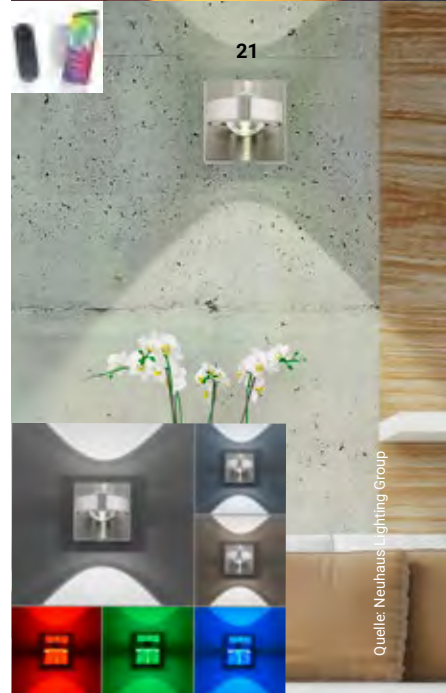

Quelle: Neuhaus Lighting Group

23