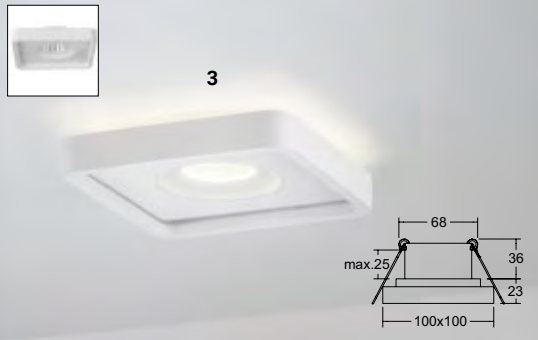

3 | Einbaustrahler
Weiß, Lichtaustritt direkt/indirekt,
350 mA, 11 W 3000 K, 800 lm, ET 36,
DA 68

2806377 L 100, B 100 € 154,58
2806376 D 100 € 142,68