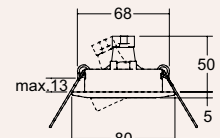

6075665 Weiß	€ 31,18
6075667 Edelstahl	€ 61,52
6075666 Nickel matt	€ 42,60

4 | Einbaustrahler

Material: Stahl, ohne Fassung, ohne LM, D 105, H 26, ET 50, DA 80

1421065 Weiß	€ 17,38
1421066 Chrom	€ 22,73
1421068 Chrom satiniert	€ 22,73
1421811 Chrom matt	€ 22,73