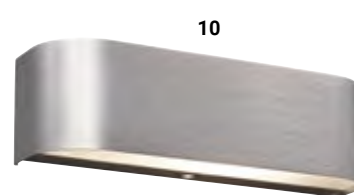

12 | Wandleuchte
Nickel satiniert, Diffusorlinse satiniert,
Up & Downlight, Kopf drehbar, 2 x 8 W
LED, 3000 K, 1510 lm, H 170, B 175, L 100
2615047 € 202,42

13 | Wandleuchte
Alu gebürstet, Acryl Weiß, 4,3 W,
3000 K, 430 lm, H 180, B 130, T 90
2622426 € 70,99