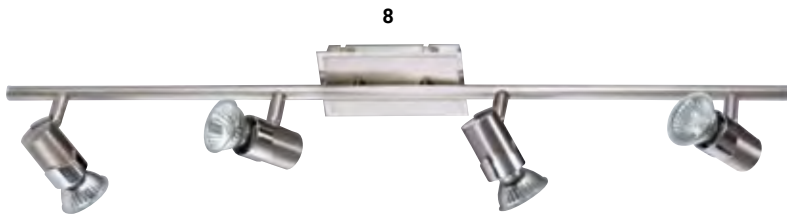

9 | Strahlerbalken

Nickel satiniert, Chrom, 6 x GU10, ohne LM, L 1500

2612683 € 192,42

8