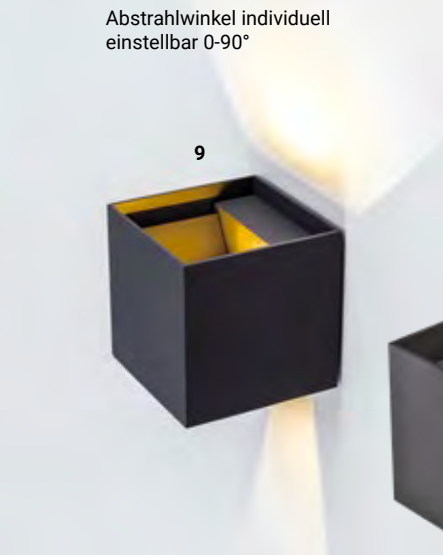

10 | Wandleuchte

Aluminium, Anthrazit matt, Lichtaustritt: direkt/indirekt, 2 x 6 W LED, 3000 K, 800 lm, L 120, B 123, H 110

2623416 € 214,15

10

Abstrahlwinkel individuell einstellbar 0-90°