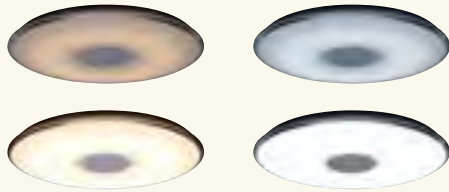

Quelle: Neuhaus Lighting Group

8

9

10

11

12

13

14

15

16

Quelle: Neuhaus Lighting Group

8 | Deckenleuchte

Schwarz, 24,5 W LED, Rainbow RGB, inkl. Infrarot-Fernbedienung, Lichtfarbe einstellbar, 2700-5000 K, 2800 lm, L 1000, B 250, H 75

2629334 € 241,95

9 | Deckenleuchte

Schwarz, 19,5 W LED, Rainbow RGB, inkl. Infrarot-Fernbedienung, Lichtfarbe einstellbar, 2700-5000 K, 2300 lm, L 450, B 450, H 75

2629333 € 170,95

10 | Deckenleuchte

Weiß, 18 W LED, 3000 K, 1430 lm, D 180, H 37

2108702 € 117,69

11 | Deckenleuchten

Weiß, inkl. Bewegungsmelder, 18,1 W LED, 4000 K, 2100 lm

H 65, B 295, L 295
2625725 € 62,95

H 72, B 445, L 445
2625710 € 93,95

12 | Deckenleuchte

Acryl Weiß, 43 W LED, Nachtlicht schaltbar, Lichtfarbe einstellbar, 3000-5500 K, 5000 lm, D 600, H 65

0644822 € 235,99

13 | Wand- / Deckenleuchte

Weiß, 14 W LED, 4000 K, 1450 lm, D 360, H 100

1594357 € 258,35

14 | Deckenleuchte

Weiß, Starlight-Effekt, Memory und Nachtlicht-Funktion, 72 W LED, Lichtfarbe einstellbar, 3000-5500 K, 8500 lm, H 108, D 800

2623270 € 242,99

15 | Deckenleuchte

Weiß, separat steuerbar über Fernbedienung + Schalter, 50 W LED, Lichtfarbe einstellbar, 2700-5000 K, 6110 lm, D 600, H 58

2630562 € 241,95

16 | Deckenleuchte

Weiß, inkl. Serienschalter (1. Alles, 2. Außen, 3. Innen) Lichtfarbe einstellbar, 2700-5000 K, H 62

31 W LED, 3300 lm, B 314, L 314, H 62
2626254 € 170,95

44 W LED, 5200 lm, B 464, L 464, H 62
2626255 € 255,95