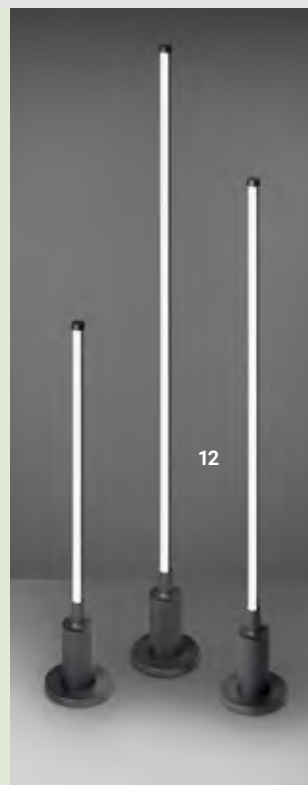

13 | Steckdosenspieß

Anthrazit, Silber, Steckdosenspieß, 2-fach, inkl. 2,5 m Kabel und Stecker, H 500, B 80, T 40

3259771 € 271,10

14 | Steckdosenspieß

Edelstahl, Anthrazit, inkl. 2,5 m Kabel und Stecker

2-fach Steckdose, H 320, B 80, T 80
3275290 € 272,20