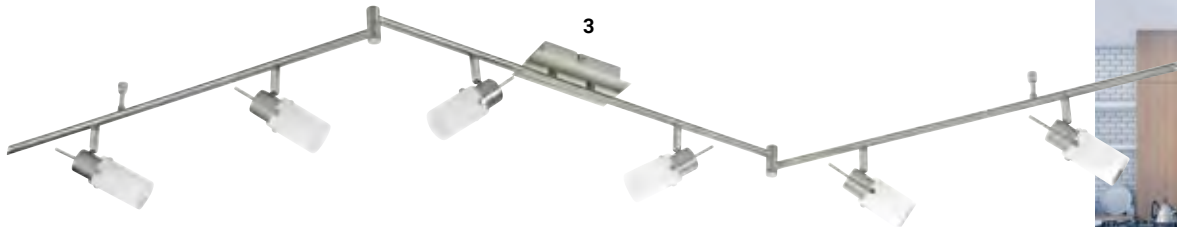

Quelle: Neuhaus Lighting Group

4 | Aufbaustrahler

Schwarz, ausziehbar, getrennt schaltbar: 4 x 5,5 W, 4 x 650 lm; 12 W, 1500 lm, 2700-6500 K, H 230, B 85-133, T 8,5

2632876 € 354,99

5 | Aufbaustrahler

Schwarz, ausziehbar, getrennt schaltbar: 6 x 5,5 W, 6 x 650 lm; 18 W, 2200 lm, 2700-6500 K, H 230, B 113-180, T 8,5

2632877 € 456,99