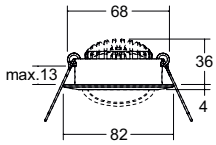

6

7

6 | Einbaustrahler

inkl. Konverter, 7 W, 3000 K, 630 lm, D 82, ET 36, DA 68

2806505 Nickel matt	€ 84,85
2806504 Weiß	€ 80,33

7 | Einbaustrahler

inkl. Konverter, 6 W, 3000 K, 683 lm, D 83, H 28, ET 26, DA 88

6812550 Schwarz	€ 57,07
6812549 Weiß	€ 57,07
6812551 Edelstahloptik	€ 57,07
6812552 Chrom matt	€ 57,07

8 | Einbaustrahler

inkl. Konverter, 6 W, 3000 K, 630 lm, D 82, ET 36, DA 68

2806484 Chrom	€ 68,43
2806485 Weiß	€ 63,90
2806486 Nickel matt	€ 68,43
5912389 Strukturschwarz	€ 63,90

8