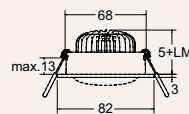

9 | Einbaustrahler
Strukturweiß, ohne Fassung, ohne LM,
DA 68

Ph. 5 Jahre Garantie

2630450 D 82	€ 34,27
2630452 L 82, B 82	€ 36,89