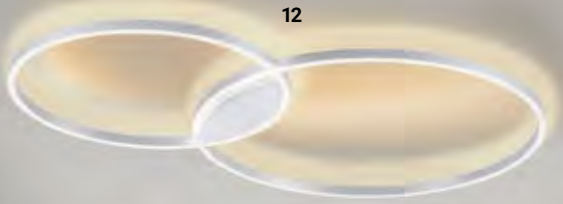

2625734 € 299,00

Q[®]-Leuchte: Integration in Smart-Home-Systeme mit ZigBee Funkstandard.

Q[®]-Leuchte: Integration in Smart-Home-Systeme mit ZigBee Funkstandard.

11

12

13

14

15