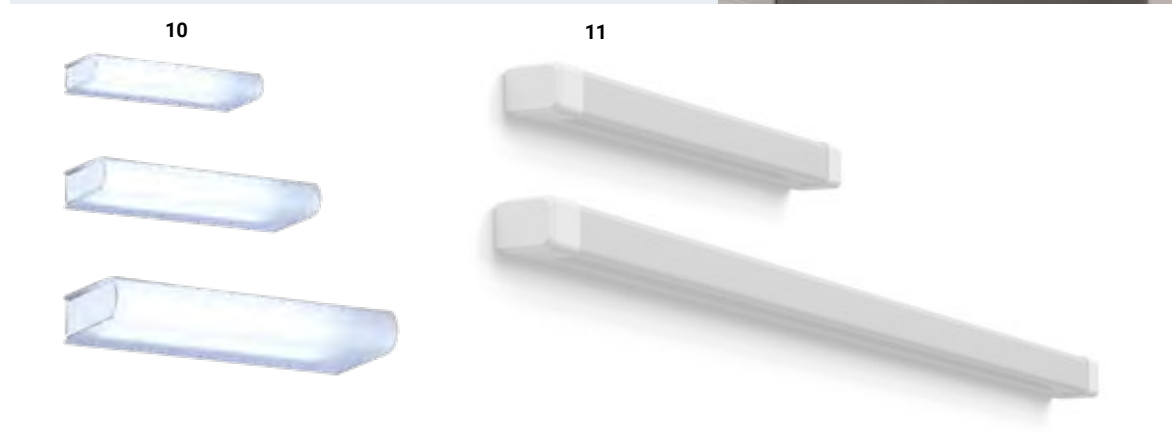

8 | Wand- / Deckenleuchte

Chrom, 12 W LED, 2900 K, B 40, H 85

12 W LED, 1130 lm, L 600

2626239 € 184,45

18 W LED, 1710 lm, L 900

2626240 € 220,15

Quelle: Helestra

9 | Spiegelleuchte

Lichtfarbe einstellbar, 3000/4000/5700 K, L 47, H 73

Weiß matt, 21 W, max. 2648 lm, B 900

5115052 € 136,80

Weiß matt, 38 W, max. 4798 lm, B 1200

5115054 € 162,98

Silber matt, 21 W, max. 2648 lm, B 900

5115053 € 136,80

Silber matt, 38 W, max. 4798 lm, B 1200

5115055 € 162,98

Quelle: EVN

10 | Wandleuchte

Chrom, Glas satiniert, 3000 K, H 110

10 W LED, 900 lm, L 310

2624125 € 158,16

11 W LED, 1000 lm, L 460

2624126 € 187,91

12 W LED, 1100 lm, L 610

2624127 € 199,81

11 | Wand- / Deckenleuchte

Weiß, Lichtfarbe einstellbar, 3000/4000 K, H 60, B 46

10 W LED, 1100 lm, L 600,

4910372 € 175,17

19 W LED, 2200 lm, L 1200

4910374 € 263,35

Quelle: Helestra

12 | Aufbauleuchte

Schwarz matt, LED durch Fachkraft austauschbar, 9 W, 2900 K, 725 lm, D 100, H 70

2630678 € 208,25

13 | Aufbauleuchte

Weiß matt, LED durch Fachkraft austauschbar, 9 W LED, 2900 K, 725 lm, D 100, H 70

2616151 € 208,25