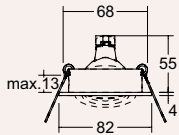

5 | Einbaustrahler

Material: Stahl, Messing, GX 5,3, ohne LM, 12 V, D 82, ET 50, DA 68

6075410 Chrom	€ 29,04
6075412 Weiß	€ 21,18
1422065 Chrom matt	€ 37,01

6 | Einbaustrahler

Material: Aluminium, GX 5,3, ohne LM, 12 V, D 82, ET 50, DA 68

2601468 Alu matt	€ 29,51
2613227 Weiß	€ 29,51
3703299 Champagner	€ 36,65
3703300 Titan	€ 36,65

7 | Einbaustrahler

Edelstahl, GX5,3, ohne LM, 12 V, D 83, ET 50, DA 68

1422049	€ 36,41

8 | Einbaustrahler

Material: Aluminium, GX 5,3, ohne LM, 12 V, D 82, ET 50, DA 68

6075670 Chrom matt	€ 35,70
6075672 Weiß	€ 23,68

9 | HV Fassung

GU10, ohne LM, inkl. Bügel, Zuleitung 170 mm

6075508	€ 16,66

10 | Einbaustrahler

ohne Fassung, ohne LM, 12 V, D 84, H 52, ET 80, DA 68

1421439 Weiß	€ 41,54
1421441 Chrom satiniert	€ 44,15
1421442 Chrom matt	€ 44,15

11 | Einbaustrahler

Zinkgehäuse, ohne Fassung, ohne LM, 12 V, D 78, H 29, ET 55, DA 65

1421140 Weiß	€ 17,38
1421294 Chrom satiniert	€ 22,73
1421144 Chrom matt	€ 22,73